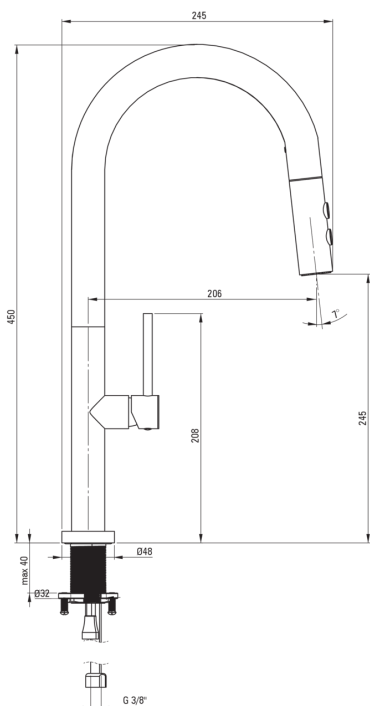

koda izdelka: BQO_R72M

EAN: 5907650858614

Barva: mat zlato

Garancija [leta]: 7

Armatura vključena

Finiš	mat zlato
Material	jeklo 304
Razred pretoka [l/min]	Z - 4-9 l/min
Nadzorni ventil	Ja

Mešalna kartuša

Velikost keramične kartuše	25 mm
----------------------------	-------

Izlivi

Tip izliva	izvlečno
Material	jeklo 304

Perlator

Tip perlatorja	satovje
Velikost perlatorja	M22

Povezovalne cevi

Dolžina [mm]	600
Montažni navoj	1/2"
Navoj priključka 1/2"	M10

Cevi

Dolžina [mm]	1650
Anti-twist	1

Tuš ročke

Število funkcijskih stikal	2
----------------------------	---

karakteristike:

- Montažni tulec olajša namestitev armature
- Armatura ima nepovratne ventile, da mešana voda ne teče nazaj v sistem
- 2-funkcijska tuš ročka (dežen in mehek tok)
- Inovativen in trpežen premaz Nero, ki je enostaven za čiščenje
- Razred pretoka Z (4-9 l/min) omogoča zmanjšanje porabe vode
- Armatura je opremljena s perlatorjem za vodni curek
- Inovativen premaz iz brušenega zlata, enostaven za vzdrževanje
- Armatura s funkcionalnim izvlečnim izlivom
- Priložene priključne cevi
- Samo najboljši materiali, katerih kakovost je potrjena z laboratorijskimi testi
- Ponudba vsebuje čistilno sredstvo za armature vseh barv