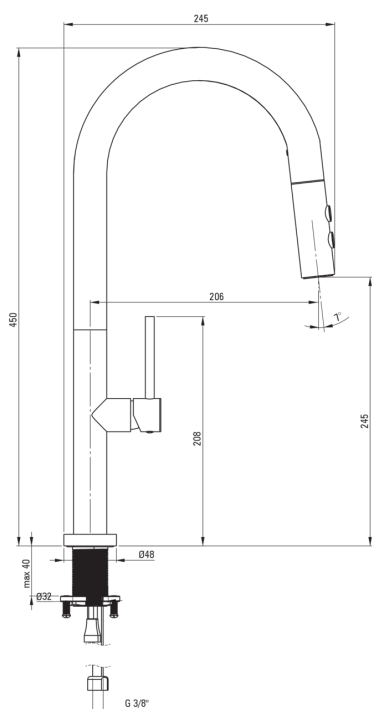

koda izdelka: BQO_R72M

EAN: 5907650858614

Barva: mat zlato

Garancija [leta]: 7

Armatura vključena

Finiš	mat zlato
Material	jeklo 304
Razred pretoka [l/min]	Z - 4-9 l/min
Nadzorni ventil	Ja

Mešalna kartuša

Velikost keramične kartuše	25 mm
----------------------------	-------

Izlivi

Tip izliva	izvlečno
Material	jeklo 304

Perlator

Tip perlatorja	satovje
Velikost perlatorja	M22

Povezovalne cevi

Dolžina [mm]	600
Montažni navoj	1/2"
Navoj priključka 1/2"	M10

Cevi

Dolžina [mm]	1650
Anti-twist	1

Tuš ročke

Število funkcijskih stikal	2
----------------------------	---

karakteristike:

- Montažni tulec olajša namestitvev armature
- Armatura ima nepovratne ventile, da mešana voda ne teče nazaj v sistem
- 2-funkcijska tuš ročka (dežen in mehek tok)
- Inovativen in trpežen premaz Nero, ki je enostaven za čiščenje
- Razred pretoka Z (4-9 l/min) omogoča zmanjšanje porabe vode
- Armatura je opremljena s perlatorjem za vodni curek
- Inovativen premaz iz brušenega zlata, enostaven za vzdrževanje
- Armatura s funkcionalnim izvlečnim izlivom
- Priložene priključne cevi
- Samo najboljši materiali, katerih kakovost je potrjena z laboratorijskimi testi
- Ponudba vsebuje čistilno sredstvo za armature vseh barv