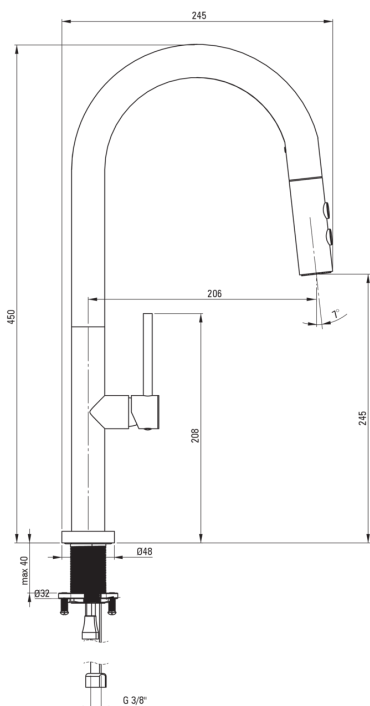

Artikel-Nr.: BQO_R72M
EAN: 5907650858614
Farbe: gebürstetes Gold
Garantie [Jahre]: 7

Armatur

Ausführung	gebürstetes Gold
Material	Stahl 304
Durchflussklasse [l/min]	Z - 4-9 l/min
Rückventil	Ja

Kartusche

Größe der Kartusche	25 mm

Ausläufe

Auslaufart	ausziehbarer Auslauf
Material	Stahl 304

Aerator

Typ des Luftsprudlers	hexagonal-
Aeratorgröße	M22

Anschlusschläuche

Länge	600
Installationsgewinde	1/2"
Anschlussgewinde	M10

Schläuche

Länge	1650
Anti-twist	1

Handbrausen

Anzahl der Funktionen	2

Charakteristische Merkmale:

- Montagehülse erleichtert die Montage der Armatur
- Armatur ist mit Rückschlagventilen ausgestattet, damit das gemischte Wasser nicht in die Installation zurückfließt
- 2-Funktions-Handbrause (Regen- und Luftstrahl)
- Innovative, langlebige und leicht zu reinigende Nero-Beschichtung
- Durchflussklasse Z (4-9 l/min) ermöglicht einen reduzierten Wasserverbrauch
- Armatur ist mit einem Strahlbelüfter ausgestattet
- Innovative und pflegeleichte Beschichtung - gebürstetes Gold
- Armatur mit funktionellem herausziehbarem Auslauf
- 45 cm Anschlusschläuche im Set
- Nur die besten Materialien, deren Qualität durch Laboruntersuchungen bestätigt wird
- Im Angebot Präparat zum Reinigen von Armaturen in allen Ausführungen