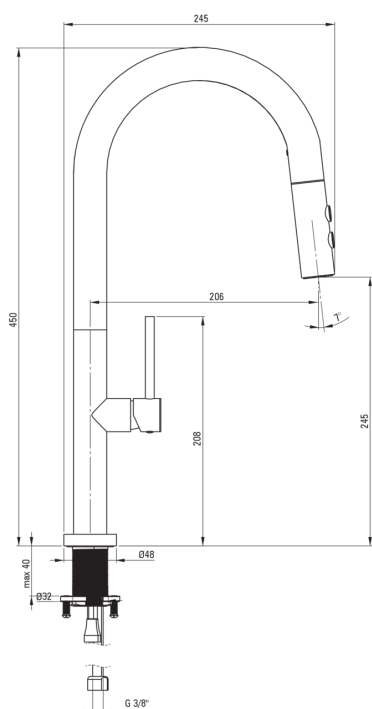

Artikel-Nr.: BQO_R72M
EAN: 5907650858614
Farbe: gebürstetes Gold
Garantie [Jahre]: 7

Armatur

Ausführung	gebürstetes Gold
Material	Stahl 304
Durchflussklasse [l/min]	Z - 4-9 l/min
Rückventil	Ja

Kartusche

Größe der Kartusche	25 mm

Ausläufe

Auslaufart	ausziehbarer Auslauf
Material	Stahl 304

Aerator

Typ des Luftsprudlers	hexagonal-
Aeratorgröße	M22

Anschlusschläuche

Länge	600
Installationsgewinde	1/2"
Anschlussgewinde	M10

Schläuche

Länge	1650
Anti-twist	1

Handbrausen

Anzahl der Funktionen	2

Charakteristische Merkmale:

- Montagehülse erleichtert die Montage der Armatur
- Armatur ist mit Rückschlagventilen ausgestattet, damit das gemischte Wasser nicht in die Installation zurückfließt
- 2-Funktions-Handbrause (Regen- und Luftstrahl)
- Innovative, langlebige und leicht zu reinigende Nero-Beschichtung
- Durchflussklasse Z (4-9 l/min) ermöglicht einen reduzierten Wasserverbrauch
- Armatur ist mit einem Strahlbelüfter ausgestattet
- Innovative und pflegeleichte Beschichtung - gebürstetes Gold
- Armatur mit funktionellem herausziehbarem Auslauf
- 45 cm Anschlusschläuche im Set
- Nur die besten Materialien, deren Qualität durch Laboruntersuchungen bestätigt wird
- Im Angebot Präparat zum Reinigen von Armaturen in allen Ausführungen