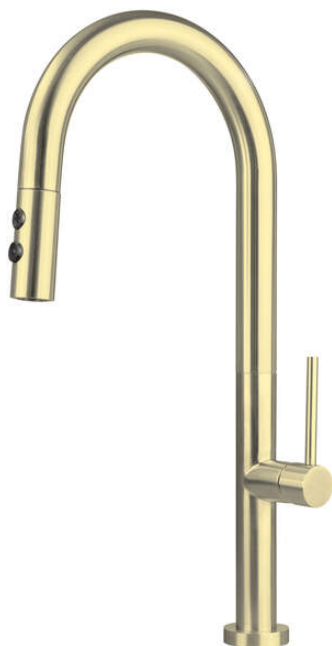

Artikel-Nr.: BQO\_R72M  
EAN: 5907650858614  
Farbe: gebürstetes Gold  
Garantie [Jahre]: 7

#### Armatur

Ausführung	gebürstetes Gold
Material	Stahl 304
Durchflussklasse [l/min]	Z - 4-9 l/min
Rückventil	Ja

#### Kartusche

Größe der Kartusche	25 mm
---------------------	-------

#### Ausläufe

Auslaufart	ausziehbarer Auslauf
Material	Stahl 304