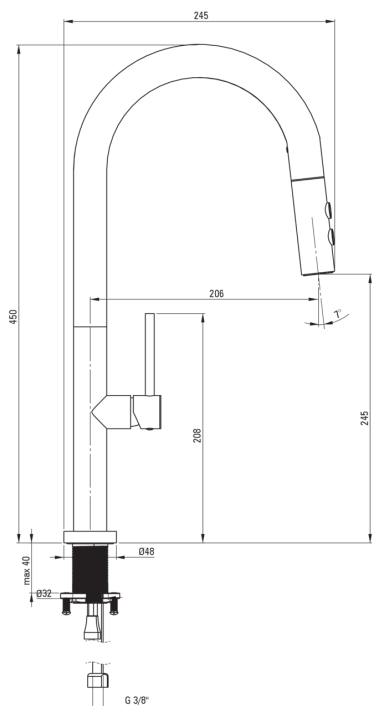

OLFATO

Kuhinjska armatura

koda izdelka: BQO_N72M

EAN: 5907650858607

Barva: Nero

Garancija [leta]: 7

Armatura vključena

Finiš	Nero
Material	jeklo 304
Tip armature	z eno ročico, armatura
Metoda montaže	stoječ
Razred pretoka [l/min]	Z - 4-9 l/min
Zvočni razred [db]	I (x ≤ 20)
Nadzorni ventil	Ja

Mešalna kartuša

Velikost keramične kartuše	25 mm

Izlivi

Tip izliva	izvlečno
Material	jeklo 304

Perlator

Tip perlatorja	satovje
Velikost perlatorja	M22

Povezovalne cevi

Dolžina [mm]	600
Montažni navoj	1/2"
Navoj priključka 1/2"	M10

Cevi

Dolžina [mm]	1650
Anti-twist	1

Tuš ročke

Število funkcijskih stikal	2

karakteristike:

- Montažni tulec olajša namestitvev armature
- Armatura ima nepovratne ventile, da mešana voda ne teče nazaj v sistem
- 2-funkcijska tuš ročka (dežen in mehek tok)
- Razred pretoka Z (4-9 l/min) omogoča zmanjšanje porabe vode
- Armatura je opremljena s perlatorjem za vodni curek
- Armatura s funkcionalnim izvlečnim izlivom
- Priložene priključne cevi
- Samo najboljši materiali, katerih kakovost je potrjena z laboratorijskimi testi
- Ponudba vsebuje čistilno sredstvo za armature vseh barv