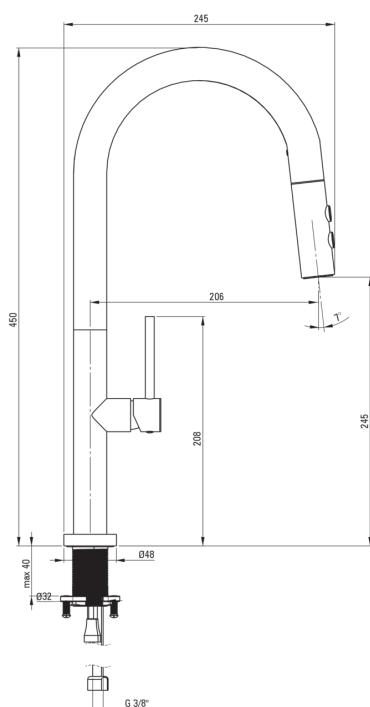

OLFATO

Kuhinjska armatura

koda izdelka: BQO_N72M

EAN: 5907650858607

Barva: Nero

Garancija [leta]: 7

Armatura vključena

Finiš	Nero
Material	jeklo 304
Tip armature	z eno ročico, armatura
Metoda montaže	stoječ
Razred pretoka [l/min]	Z - 4-9 l/min
Zvočni razred [db]	I (x ≤ 20)
Nadzorni ventil	Ja

Mešalna kartuša

Velikost keramične kartuše	25 mm

Izlivi

Tip izliva	izvlečno
Material	jeklo 304

Perlator

Tip perlatorja	satovje
Velikost perlatorja	M22

Povezovalne cevi

Dolžina [mm]	600
Montažni navoj	1/2"
Navoj priključka 1/2"	M10

Cevi

Dolžina [mm]	1650
Anti-twist	1

Tuš ročke

Število funkcijskih stikal	2

karakteristike:

- Montažni tulec olajša namestitev armature
- Armatura ima nepovratne ventile, da mešana voda ne teče nazaj v sistem
- 2-funkcijska tuš ročka (dežen in mehek tok)
- Razred pretoka Z (4-9 l/min) omogoča zmanjšanje porabe vode
- Armatura je opremljena s perlatorjem za vodni curek
- Armatura s funkcionalnim izvlečnim izlivom
- Priložene priključne cevi
- Samo najboljši materiali, katerih kakovost je potrjena z laboratorijskimi testi
- Ponudba vsebuje čistilno sredstvo za armature vseh barv