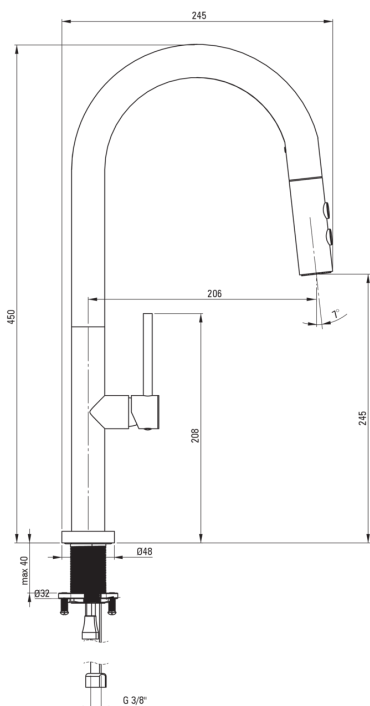

OLFATO

Miscelatore Cucina

Codice prodotto: BQO_N72M

EAN: 5907650858607

Colore: nero

Garanzia [anni]: 7

Miscelatore

Finitura	nero
Materiale	acciaio 304
Tipo di miscelatore	maniglia singola, miscelatore
Metodo di installazione	in piedi
Classe di flusso [l/min]	Z - 4-9 l/min
Gruppo acustico [db]	I (x ≤ 20)
Valvole di non ritorno	Sì

Cartuccia per miscelatore

Dimensioni della cartuccia in ceramica 25 mm

Beccucci

Tipo a beccuccio	estrazione
Materiale	acciaio 304

Aeratori

Tipo di aeratore	a nido d'ape
Dimensioni dell'aeratore	M22

Tubi di collegamento

Lunghezza [mm]	600
Filetto di installazione	1/2"
Filetto di connessione	M10

Tubi flessibili

Lunghezza [mm]	it_1650
Antitorsione	1

Docce a mano

Numero di funzioni	2

Caratteristiche:

- Il manicotto di montaggio facilita l'installazione del miscelatore
- Il miscelatore è dotato di valvole di non ritorno in modo che l'acqua miscelata non rifluisca nell'impianto.
- Doccetta a 2 funzioni (pioggia e getto d'aria)
- Classe di portata Z (4-9 l/min) che consente di ridurre il consumo d'acqua
- Il miscelatore è dotato di un aeratore di flusso
- Miscelatore con bocca estraibile funzionale
- Tubi di collegamento da 45 cm inclusi
- Solo i migliori materiali, la cui qualità è stata confermata da test di laboratorio