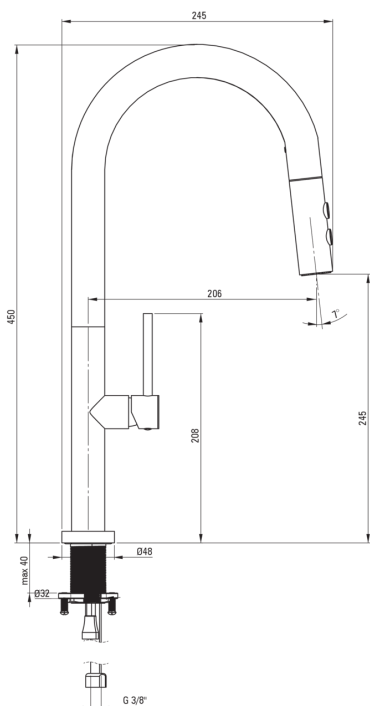

Code produit: BQO_N72M

EAN: 5907650858607

Couleur: nero

Garantie [années]: 7

Mitigeur

Finition	nero
Matériel	acier inoxydable 304
Type de mitigeur	mono-manche, mixer
Méthode de montage	debout
Classe de débit [l/min]	Z - 4-9 l/min
Groupe acoustique [db]	I (x ≤ 20)
Clapets anti-retour	Oui

Cartouche mélangeur

Taille de la cartouche en céramique	25 mm

Becs

Type de bec	extractible
Matériel	acier inoxydable 304

Aérateurs

Type d'aérateur	honeycomb
Taille de l'aérateur	M22

Flexibles de raccordement

Longueur [mm]	600
Fil d'installation	1/2"
Fil de connexion	M10

Flexibles

Longueur [mm]	1650
Anti-torsion	1

Douchettes à main

Nombre de fonctions	2

Caractéristiques:

- Le manchon de montage facilite l'installation du mitigeur
- Le mitigeur est équipé de clapets anti-retour afin que l'eau mitigée ne reflue pas dans l'installation
- Douchette 2 fonctions (pluie et jet d'air)
- Classe de débit Z (4-9 l/min) permettant une réduction de la consommation d'eau
- Le mitigeur est équipé d'un aérateur de jet
- Mitigeur avec bec extractible fonctionnel
- Tuyaux de raccordement de 45 cm inclus
- Seuls les meilleurs matériaux, dont la qualité a été confirmée par des tests en laboratoire
- L'offre comprend un produit de nettoyage pour les luminaires de toutes les couleurs