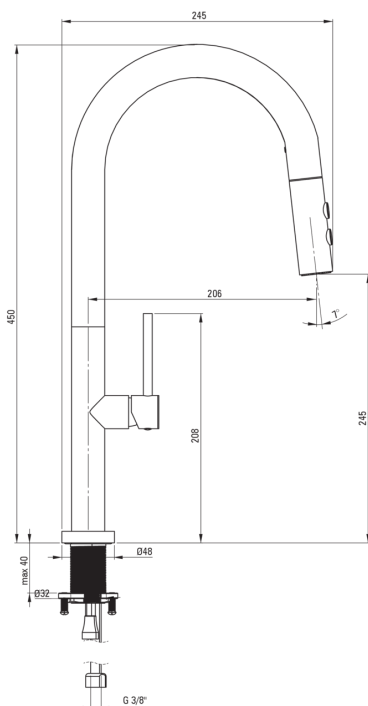

Code produit: BQO_N72M

EAN: 5907650858607

Couleur: nero

Garantie [années]: 7

Mitigeur

Finition	nero
Matériel	acier inoxydable 304
Type de mitigeur	mono-manche, mixer
Méthode de montage	debout
Classe de débit [l/min]	Z - 4-9 l/min
Groupe acoustique [db]	I (x ≤ 20)
Clapets anti-retour	Oui

Cartouche mélangeur

Taille de la cartouche en céramique	25 mm

Becs

Type de bec	extractible
Matériel	acier inoxydable 304

Aérateurs

Type d'aérateur	honeycomb
Taille de l'aérateur	M22

Flexibles de raccordement

Longueur [mm]	600
Fil d'installation	1/2"
Fil de connexion	M10

Flexibles

Longueur [mm]	1650
Anti-torsion	1

Douchettes à main

Nombre de fonctions	2

Caractéristiques:

- Le manchon de montage facilite l'installation du mitigeur
- Le mitigeur est équipé de clapets anti-retour afin que l'eau mitigée ne reflue pas dans l'installation
- Douchette 2 fonctions (pluie et jet d'air)
- Classe de débit Z (4-9 l/min) permettant une réduction de la consommation d'eau
- Le mitigeur est équipé d'un aérateur de jet
- Mitigeur avec bec extractible fonctionnel
- Tuyaux de raccordement de 45 cm inclus
- Seuls les meilleurs matériaux, dont la qualité a été confirmée par des tests en laboratoire
- L'offre comprend un produit de nettoyage pour les luminaires de toutes les couleurs