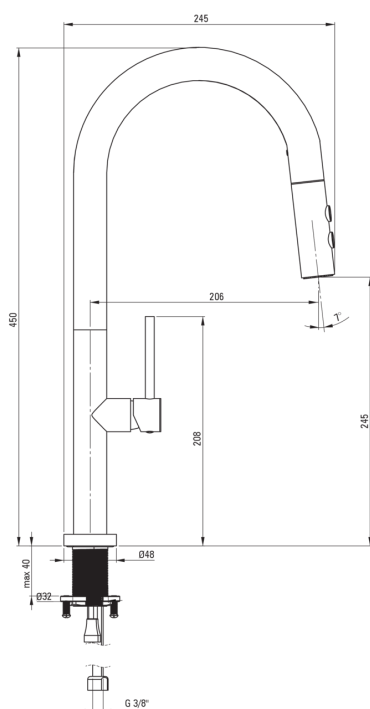

Artikel-Nr.: BQO_N72M

EAN: 5907650858607

Farbe: Nero

Garantie [Jahre]: 7

Armatur

Ausführung	Nero
Material	Stahl 304
Art der armatur	Einhebel, Mischer
Methode der montage	stehend
Durchflussklasse [l/min]	Z - 4-9 l/min
Akkustische gruppe	I (x ≤ 20)
Rückventil	Ja

Kartusche

Größe der kartusche	25 mm
---------------------	-------

Ausläufe

Auslaufart	ausziehbarer Auslauf
Material	Stahl 304

Aerator

Typ des luftsprudlers	hexagonal-
Aerator gröÙe	M22

Anschlusschläuche

Länge	600
Installationsgewinde	1/2"
Anschlussgewinde	M10

Schläuche

Länge	1650
Anti-twist	1

Handbrausen

Anzahl der funktionen	2
-----------------------	---

Charakteristische Merkmale:

- Montagehülse erleichtert die Montage der Armatur
- Armatur ist mit Rückschlagventilen ausgestattet, damit das gemischte Wasser nicht in die Installation zurückfließt
- 2-Funktions-Handbrause (Regen- und Luftstrahl)
- Durchflussklasse Z (4-9 l/min) ermöglicht einen reduzierten Wasserverbrauch
- Armatur ist mit einem Strahlbelüfter ausgestattet
- Armatur mit funktionellem herausziehbarem Auslauf
- 45 cm Anschlusschläuche im Set
- Nur die besten Materialien, deren Qualität durch Laboruntersuchungen bestätigt wird
- Im Angebot Präparat zum Reinigen von Armaturen in allen Ausführungen