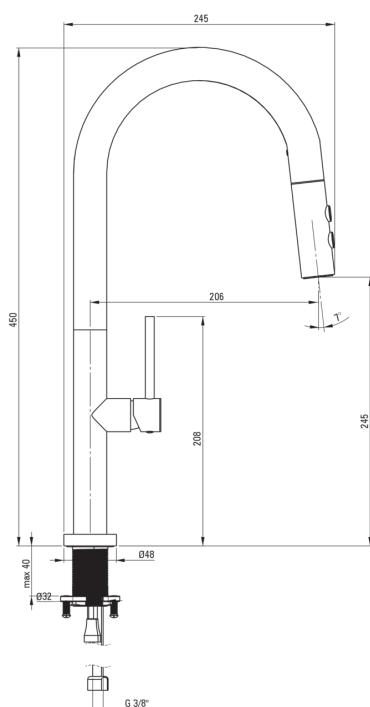

Artikel-Nr.: BQO_N72M

EAN: 5907650858607

Farbe: Nero

Garantie [Jahre]: 7

Armatur

Ausführung	Nero
Material	Stahl 304
Art der armatur	Einhebel, Mischer
Methode der montage	stehend
Durchflussklasse [l/min]	Z - 4-9 l/min
Akkustische gruppe	I (x ≤ 20)
Rückventil	Ja

Kartusche

Größe der kartusche	25 mm
---------------------	-------

Ausläufe

Auslaufart	ausziehbarer Auslauf
Material	Stahl 304

Aerator

Typ des luftsprudlers	hexagonal-
Aerator gröÙe	M22

Anschlussschläuche

Länge	600
Installationsgewinde	1/2"
Anschlussgewinde	M10

Schläuche

Länge	1650
Anti-twist	1

Handbrausen

Anzahl der funktionen	2
-----------------------	---

Charakteristische Merkmale:

- Montagehülse erleichtert die Montage der Armatur
- Armatur ist mit Rückschlagventilen ausgestattet, damit das gemischte Wasser nicht in die Installation zurückfließt
- 2-Funktions-Handbrause (Regen- und Luftstrahl)
- Durchflussklasse Z (4-9 l/min) ermöglicht einen reduzierten Wasserverbrauch
- Armatur ist mit einem Strahlbelüfter ausgestattet
- Armatur mit funktionellem herausziehbarem Auslauf
- 45 cm Anschlusschläuche im Set
- Nur die besten Materialien, deren Qualität durch Laboruntersuchungen bestätigt wird
- Im Angebot Präparat zum Reinigen von Armaturen in allen Ausführungen