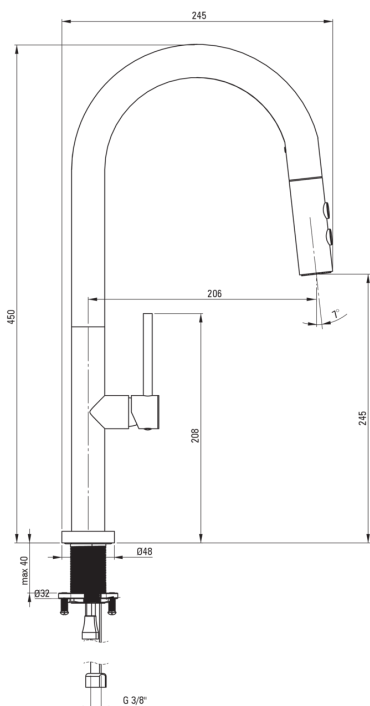

OLFATO

Kuhinjska armatura

koda izdelka: BQO_F72M

EAN: 5907650858591

Barva: krtačeno jeklo

Garancija [leta]: 7

Armatura vključena

Finiš	jeklo
Material	jeklo 304
Tip armature	z eno ročico, armatura
Metoda montaže	stoječ
Razred pretoka [l/min]	Z - 4-9 l/min
Zvočni razred [db]	I (x ≤ 20)
Nadzorni ventil	Ja

Mešalna kartuša

Velikost keramične kartuše	25 mm
----------------------------	-------

Izlivi

Tip izliva	izvlečno
Material	jeklo 304

Perlator

Tip perlatorja	satovje
Velikost perlatorja	M22

Povezovalne cevi

Dolžina [mm]	600
Montažni navoj	1/2"
Navoj priključka 1/2"	M10

Cevi

Dolžina [mm]	1650
Anti-twist	1

Tuš ročke

Število funkcijskih stikal	2
----------------------------	---

karakteristike:

- Montažni tulec olajša namestitvev armature
- Armatura ima nepovratne ventile, da mešana voda ne teče nazaj v sistem
- 2-funkcijska tuš ročka (dežen in mehek tok)
- Razred pretoka Z (4-9 l/min) omogoča zmanjšanje porabe vode
- Inovativen premaz iz brušenega jekla, enostaven za vzdrževanje
- Armatura je opremljena s perlatorjem za vodni curek
- Armatura s funkcionalnim izvlečnim izlivom
- Priložene priključne cevi
- Samo najboljši materiali, katerih kakovost je potrjena z laboratorijskimi testi
- Ponudba vsebuje čistilno sredstvo za armature vseh barv