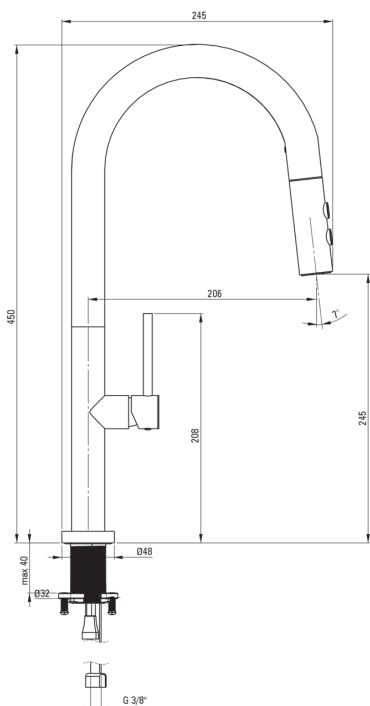

OLFATO

Kuhinjska armatura

koda izdelka: BQO_F72M

EAN: 5907650858591

Barva: krtačeno jeklo

Garancija [leta]: 7

Armatura vključena

Finiš	jeklo
Material	jeklo 304
Tip armature	z eno ročico, armatura
Metoda montaže	stoječ
Razred pretoka [l/min]	Z - 4-9 l/min
Zvočni razred [db]	I (x ≤ 20)
Nadzorni ventil	Ja

Mešalna kartuša

Velikost keramične kartuše	25 mm
----------------------------	-------

Izlivi

Tip izliva	izvlečno
Material	jeklo 304

Perlator

Tip perlatorja	satovje
Velikost perlatorja	M22

Povezovalne cevi

Dolžina [mm]	600
Montažni navoj	1/2"
Navoj priključka 1/2"	M10

Cevi

Dolžina [mm]	1650
Anti-twist	1

Tuš ročke

Število funkcijskih stikal	2
----------------------------	---

karakteristike:

- Montažni tulec olajša namestitvev armature
- Armatura ima nepovratne ventile, da mešana voda ne teče nazaj v sistem
- 2-funkcijska tuš ročka (dežen in mehek tok)
- Razred pretoka Z (4-9 l/min) omogoča zmanjšanje porabe vode
- Armatura je opremljena s perlatorjem za vodni curek
- Armatura s funkcionalnim izvlečnim izlivom
- Priložene priključne cevi
- Samo najboljši materiali, katerih kakovost je potrjena z laboratorijskimi testi
- Ponudba vsebuje čistilno sredstvo za armature vseh barv