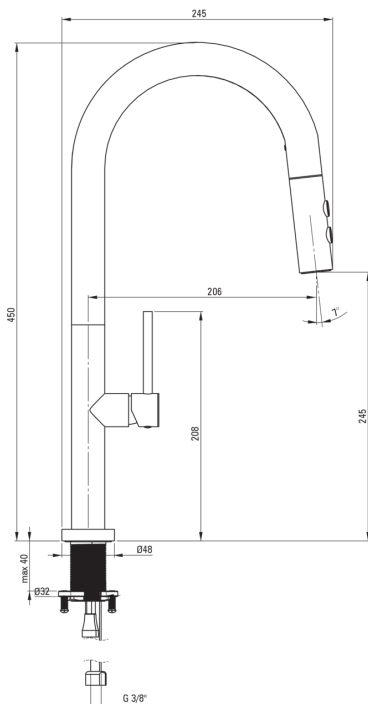

Cikkszám: BQO_F72M
EAN: 5907650858591
Szín: szálcsiszolt acél
Garancia [év]: 7

Csaptelep

Kivitelezés	acél
Anyag	acél 304
Csaptelep típusa	egykaros, keverő
Beszereési mód	álló
Átfolyási osztály [l/perc]	Z - 4-9 l/min
Akusztikai osztály [db]	I (x ≤ 20)
Visszacsapó szelepek	Igen

Csaptelep betét

Betét mérete	25 mm
--------------	-------

Kifolyócsövek

Kifolyó típusa	kihúzott
Anyag	acél 304

Perlátorok

Perlátor típusa	honeycomb
Perlátor mérete	M22

Csatlakozó tömlők

Hosszúság [mm]	600
Menet beszereléshez	1/2"
Csatlakozó menet	M10

Csővek

Hosszúság [mm]	1650
Anti calc/vízkömegelőzés	1

Kézizuhanyok

Funkciók száma	2
----------------	---

Kiemelések:

- A szerelőhüvely megkönnyíti a csaptelep felszerelését
- A csaptelep visszacsapó szelepekkel van felszerelve, hogy a kevert víz ne folyjon vissza a berendezésbe
- 2 funkció kézizuhany (eső és légáram)
- Z átfolási osztály (4-9 l/perc), amely lehetővé teszi a vízfogyasztás csökkentését
- A csaptelep perlátorral van felszerelve
- Csaptelep funkcionális kihúzható kézizuhannyal
- 45 cm-es csatlakozó tömlők mellékelve
- Csak a legjobb alapanyagokból, amelyek minőségét laboratóriumi vizsgálatok igazolták
- Az ajánlat tartalmaz egy tisztítószert a szerelvényekhez, amely bármilyen színhez használható