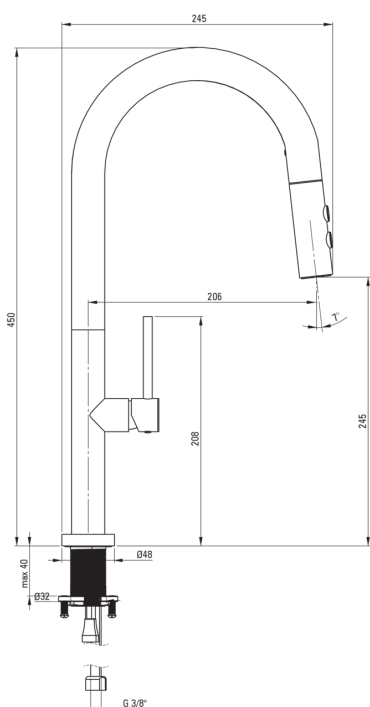

Code produit: BQO_F72M
EAN: 5907650858591
Couleur: acie inoxydable
Garantie [années]: 7

Mitigeur

Finition	acier
Matériel	acier inoxydable 304
Type de mitigeur	mono-manche, mixer
Méthode de montage	debout
Classe de débit [l/min]	Z - 4-9 l/min
Groupe acoustique [db]	I (x ≤ 20)
Clapets anti-retour	Oui

Cartouche mélangeur

Taille de la cartouche en céramique	25 mm

Becs

Type de bec	extractible
Matériel	acier inoxydable 304

Aérateurs

Type d'aérateur	honeycomb
Taille de l'aérateur	M22

Flexibles de raccordement

Longueur [mm]	600
Fil d'installation	1/2"
Fil de connexion	M10

Flexibles

Longueur [mm]	1650
Anti-torsion	1

Douchettes à main

Nombre de fonctions	2

Caractéristiques:

- Le manchon de montage facilite l'installation du mitigeur
- Le mitigeur est équipé de clapets anti-retour afin que l'eau mitigée ne reflue pas dans l'installation
- Douchette 2 fonctions (pluie et jet d'air)
- Classe de débit Z (4-9 l/min) permettant une réduction de la consommation d'eau
- Le mitigeur est équipé d'un aérateur de jet
- Mitigeur avec bec extractible fonctionnel
- Tuyaux de raccordement de 45 cm inclus
- Seuls les meilleurs matériaux, dont la qualité a été confirmée par des tests en laboratoire
- L'offre comprend un produit de nettoyage pour les luminaires de toutes les couleurs