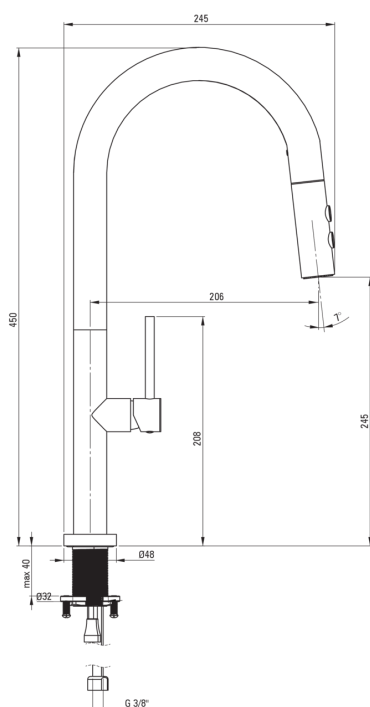

Artikel-Nr.: BQO_F72M
EAN: 5907650858591
Farbe: Stahl gebürstet
Garantie [Jahre]: 7

Armatur

Ausführung	Stahl
Material	Stahl 304
Art der armatur	Einhebel, Mischer
Methode der montage	stehend
Durchflussklasse [l/min]	Z - 4-9 l/min
Akkustische gruppe	I (x ≤ 20)
Rückventil	Ja

Kartusche

Größe der kartusche	25 mm
---------------------	-------

Ausläufe

Auslaufart	ausziehbarer Auslauf
Material	Stahl 304

Aerator

Typ des luftsprudlers	hexagonal-
Aerator gröÙe	M22

Anschlussschläuche

Länge	600
Installationsgewinde	1/2"
Anschlussgewinde	M10

Schläuche

Länge	1650
Anti-twist	1

Handbrausen

Anzahl der funktionen	2
-----------------------	---

Charakteristische Merkmale:

- Montagehülse erleichtert die Montage der Armatur
- Armatur ist mit Rückschlagventilen ausgestattet, damit das gemischte Wasser nicht in die Installation zurückfließt
- 2-Funktions-Handbrause (Regen- und Luftstrahl)
- Durchflussklasse Z (4-9 l/min) ermöglicht einen reduzierten Wasserverbrauch
- Armatur ist mit einem Strahlbelüfter ausgestattet
- Armatur mit funktionellem herausziehbarem Auslauf
- 45 cm Anschlusschläuche im Set
- Nur die besten Materialien, deren Qualität durch Laboruntersuchungen bestätigt wird
- Im Angebot Präparat zum Reinigen von Armaturen in allen Ausführungen