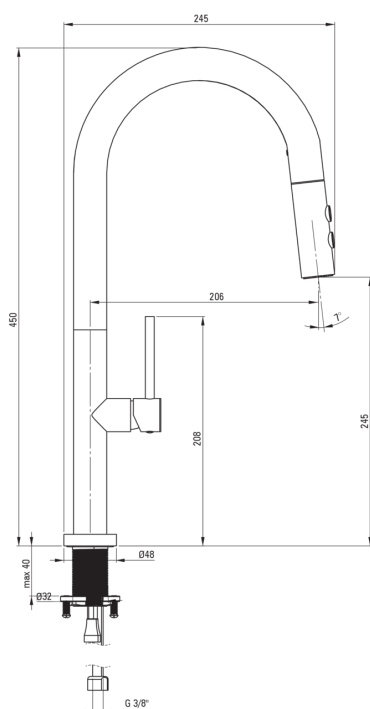

Artikel-Nr.: BQO_F72M
EAN: 5907650858591
Farbe: Stahl gebürstet
Garantie [Jahre]: 7

Armatur

Ausführung	Stahl
Material	Stahl 304
Art der armatur	Einhebel, Mischer
Methode der montage	stehend
Durchflussklasse [l/min]	Z - 4-9 l/min
Akkustische gruppe	I (x ≤ 20)
Rückventil	Ja

Kartusche

Größe der kartusche	25 mm
---------------------	-------

Ausläufe

Auslaufart	ausziehbarer Auslauf
Material	Stahl 304

Aerator

Typ des luftsprudlers	hexagonal-
Aerator gröÙe	M22

Anschlusschläuche

Länge	600
Installationsgewinde	1/2"
Anschlussgewinde	M10

Schläuche

Länge	1650
Anti-twist	1

Handbrausen

Anzahl der funktionen	2
-----------------------	---

Charakteristische Merkmale:

- Montagehülse erleichtert die Montage der Armatur
- Armatur ist mit Rückschlagventilen ausgestattet, damit das gemischte Wasser nicht in die Installation zurückfließt
- 2-Funktions-Handbrause (Regen- und Luftstrahl)
- Durchflussklasse Z (4-9 l/min) ermöglicht einen reduzierten Wasserverbrauch
- Innovative und pflegeleichte Beschichtung - gebürsteter Stahl
- Armatur ist mit einem Strahlbelüfter ausgestattet
- Armatur mit funktionellem herausziehbarem Auslauf
- 45 cm Anschlusschläuche im Set
- Nur die besten Materialien, deren Qualität durch Laboruntersuchungen bestätigt wird
- Im Angebot Präparat zum Reinigen von Armaturen in allen Ausführungen