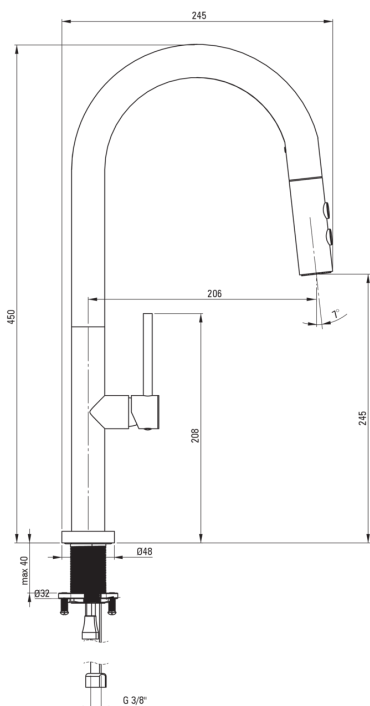

#### Armatura vključena

Finiš	titan
Material	jeklo 304
Tip armature	z eno ročico, armatura
Metoda montaže	stoječ
Razred pretoka [l/min]	Z - 4-9 l/min
Zvočni razred [db]	I (x ≤ 20)
Nadzorni ventil	Ja

#### Mešalna kartuša

Velikost keramične kartuše	25 mm
----------------------------	-------

#### Povezovalne cevi

Dolžina [mm]	600
Montažni navoj	1/2"
Navoj priključka 1/2"	M10

#### Cevi

Dolžina [mm]	1650
Anti-twist	1