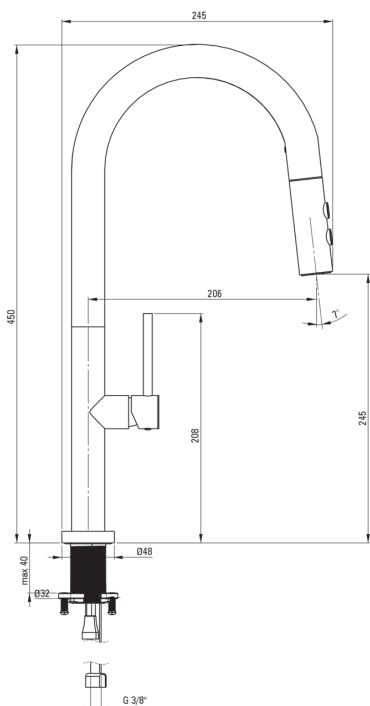

koda izdelka: BQO_D72M

EAN: 5907650858584

Barva: titan

Garancija [leta]: 7

Armatura vključena

Finiš	titan
Material	jeklo 304
Tip armature	z eno ročico, armatura
Metoda montaže	stoječ
Razred pretoka [l/min]	Z - 4-9 l/min
Zvočni razred [db]	I (x ≤ 20)
Nadzorni ventil	Ja

Mešalna kartuša

Velikost keramične kartuše	25 mm
----------------------------	-------

Izlivi

Tip izliva	izvlečno
Material	jeklo 304

Perlator

Tip perlatorja	satovje
Velikost perlatorja	M22

Povezovalne cevi

Dolžina [mm]	600
Montažni navoj	1/2"
Navoj priključka 1/2"	M10

Cevi

Dolžina [mm]	1650
Anti-twist	1

Tuš ročke

Število funkcijskih stikal	2
----------------------------	---

karakteristike:

- Montažni tulec olajša namestitvev armature
- Armatura ima nepovratne ventile, da mešana voda ne teče nazaj v sistem
- 2-funkcijska tuš ročka (dežen in mehek tok)
- Razred pretoka Z (4-9 l/min) omogoča zmanjšanje porabe vode
- Armatura je opremljena s perlatorjem za vodni curek
- Inovativen in tpežen premaz Titanium, ki je enostaven za čiščenje
- Armatura s funkcionalnim izvlečnim izlivom
- Priložene priključne cevi
- Samo najboljši materiali, katerih kakovost je potrjena z laboratorijskimi testi
- Ponudba vsebuje čistilno sredstvo za armature vseh barv