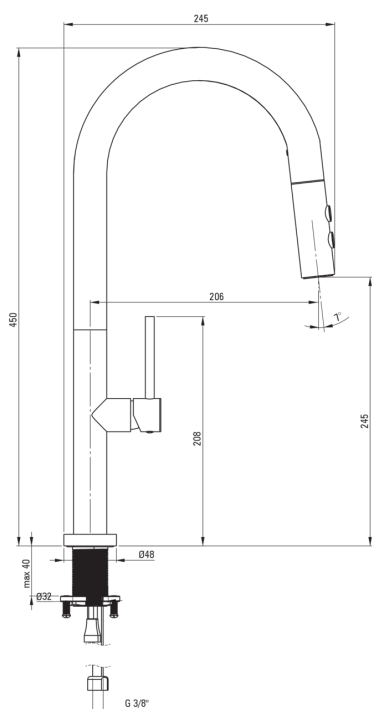

Code produit: BQO_D72M

EAN: 5907650858584

Couleur: titane

Garantie [années]: 7

Mitigeur

| | |
|-------------------------|----------------------|
| Finition | titane |
| Matériel | acier inoxydable 304 |
| Type de mitigeur | mono-manche, mixer |
| Méthode de montage | debout |
| Classe de débit [l/min] | Z - 4-9 l/min |
| Groupe acoustique [db] | I (x ≤ 20) |
| Clapets anti-retour | Oui |

Cartouche mélangeur

| | |
|-------------------------------------|-------|
| Taille de la cartouche en céramique | 25 mm |
|-------------------------------------|-------|

Becs

| | |
|-------------|----------------------|
| Type de bec | extractible |
| Matériel | acier inoxydable 304 |

Aérateurs

| | |
|----------------------|-----------|
| Type d'aérateur | honeycomb |
| Taille de l'aérateur | M22 |

Flexibles de raccordement

| | |
|--------------------|------|
| Longueur [mm] | 600 |
| Fil d'installation | 1/2" |
| Fil de connexion | M10 |

Flexibles

| | |
|---------------|------|
| Longueur [mm] | 1650 |
| Anti-torsion | 1 |

Douchettes à main

| | |
|---------------------|---|
| Nombre de fonctions | 2 |
|---------------------|---|

Caractéristiques: