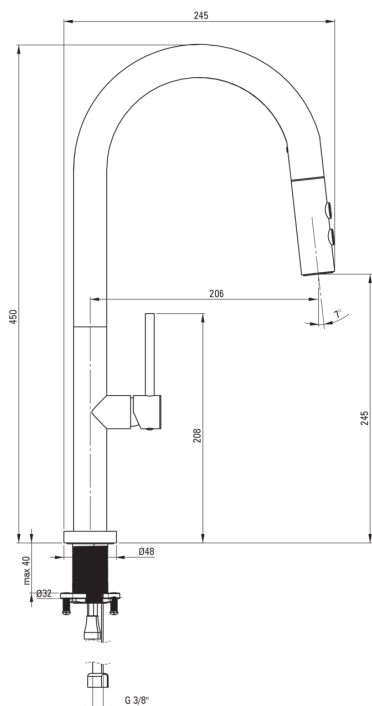

Código de producto: BQO_D72M

EAN: 5907650858584

Color: titanio

Garantía [años]: 7

Mezclador

Finalizar	titanio
Material	acero 304
Tipo de mezcladora	piloto único, mezclador
Metodo de instalacion	de pie
Clase de flujo [l/min]	Z - 4-9 l/min
Grupo acústico [db]	I (x ≤ 20)
Revisar válvulas	Sí

Cartucho mezclador

Tamaño del cartucho de cerámica	25 mm
---------------------------------	-------

Boquiabiertos

Tipo de boquilla	extraer
Material	acero 304

Aireador

Tipo aéreo	panal
Tamaño del aireador	M22

Conectando mangueras

Longitud [mm]	600
Hilo de instalación	1/2"
Hilo de conexión	M10

Manguera

Longitud [mm]	1650
Anti-twist	1

Duchas de mano

Número de funciones	2
---------------------	---

Características:

- La manga de montaje facilita la instalación de la batería
- Batería equipada con válvulas de retención, gracias a las cuales el agua mixta no vuelve a la instalación
- Teleducha de 2 funciones (lluvia y chorro de aire)
- La clase de flujo con (4-9 l/min) le permite reducir el consumo de agua
- Batería equipada con una aireación del aireador de la corriente
- Innovador duradero y fácil de limpiar el revestimiento de titanio
- Batería con un toque de extracción funcional
- Mangueras de conexión incluidas
- Solo los mejores materiales cuya calidad es confirmada por la investigación en el laboratorio