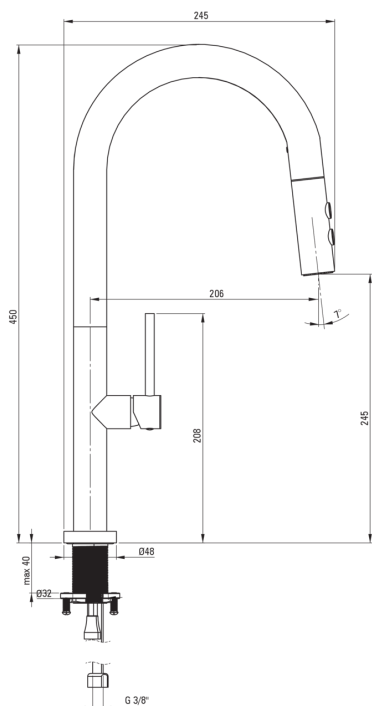

Artikel-Nr.: BQO_D72M

EAN: 5907650858584

Farbe: Titanium

Garantie [Jahre]: 7

Armatur

Ausführung	Titanium
Material	Stahl 304
Art der armatur	Einhebel, Mischer
Methode der montage	stehend
Durchflussklasse [l/min]	Z - 4-9 l/min
Akkustische gruppe	I (x ≤ 20)
Rückventil	Ja

Kartusche

Größe der kartusche	25 mm
---------------------	-------

Ausläufe

Auslaufart	ausziehbarer Auslauf
Material	Stahl 304

Aerator

Typ des luftsprudlers	hexagonal-
Aerator gröÙe	M22

Anschlusschläuche

Länge	600
Installationsgewinde	1/2"
Anschlussgewinde	M10

Schläuche

Länge	1650
Anti-twist	1

Handbrausen

Anzahl der funktionen	2
-----------------------	---

Charakteristische Merkmale:

- Montagehülse erleichtert die Montage der Armatur
- Armatur ist mit Rückschlagventilen ausgestattet, damit das gemischte Wasser nicht in die Installation zurückfließt
- 2-Funktions-Handbrause (Regen- und Luftstrahl)
- Durchflussklasse Z (4-9 l/min) ermöglicht einen reduzierten Wasserverbrauch
- Armatur ist mit einem Strahlbelüfter ausgestattet
- Innovative, langlebige und leicht zu reinigende Titanium-Beschichtung
- Armatur mit funktionellem herausziehbarem Auslauf
- 45 cm Anschlusschläuche im Set
- Nur die besten Materialien, deren Qualität durch Laboruntersuchungen bestätigt wird
- Im Angebot Präparat zum Reinigen von Armaturen in allen Ausführungen