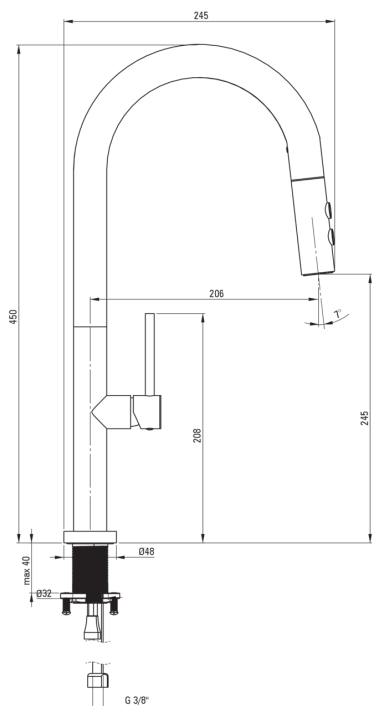

#### Armatur

Ausführung	Titanium
Material	Stahl 304
Art der armatur	Einhebel, Mischer
Methode der montage	stehend
Durchflussklasse [l/min]	Z - 4-9 l/min
Akkustische gruppe	I (x ≤ 20)
Rückventil	Ja

#### Kartusche

Größe der kartusche	25 mm
---------------------	-------

#### Anschlussschläuche

Länge	600
Installationsgewinde	1/2"
Anschlussgewinde	M10

#### Schläuche

Länge	1650
Anti-twist	1