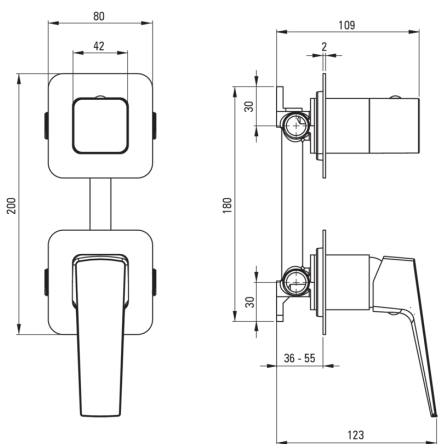

BLUR

Змішувач для душу, прихованого монтажу

 deante

Код продукту: BQL_N44P

EAN: 5907650870104

Колір: negro

Гарантія: 7

Змішувач

Оздоблення

него

Матеріал

латунь

Тип змішувача

з однією ручкою,
змішуючий

Акустична група

II ($20 < x \leq 30$)

Картридж до змішувача

Розмір керамічного картриджа

35 мм

Перемикач функції

Тип перемикача

механічний керамічний

Відмінна риса:

- Інноваційне, міцне і легке в очищенні покриття Negro
- Тільки найкращі матеріали, якість яких ми підтверджуємо дослідженнями в лабораторії
- Прихований монтаж забезпечує естетику ванної кімнати
- Корпус змішувача виготовлений з високоякісної латуні
- Засіб для очищення санітарної арматури доступний у всіх кольорах