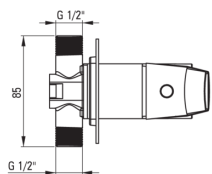

BLUR

Змішувач для душу, прихованого монтажу

 deante

Код продукту: BQL_N44P

EAN: 5907650870104

Колір: negro

Гарантія: 7

Змішувач

Картридж до змішувача

Розмір керамічного картриджа

35 мм

Перемикач функції

Тип перемикача

механічний керамічний

Відмінна риса:

- Інноваційне, міцне і легке в очищенні покриття Negro
- Тільки найкращі матеріали, якість яких ми підтверджуємо дослідженнями в лабораторії
- Прихований монтаж забезпечує естетику ванної кімнати
- Корпус змішувача виготовлений з високоякісної латуні
- Засіб для очищення санітарної арматури доступний у всіх кольорах