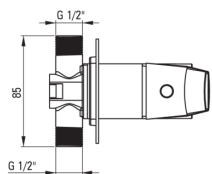

## Tuš armatura, podometen

 deante

koda izdelka: BQL\_N44P

EAN: 5907650870104

Barva: Nero

Garancija [leta]: 7

### Mešalna kartuša

Velikost keramične kartuše	35 mm
----------------------------	-------