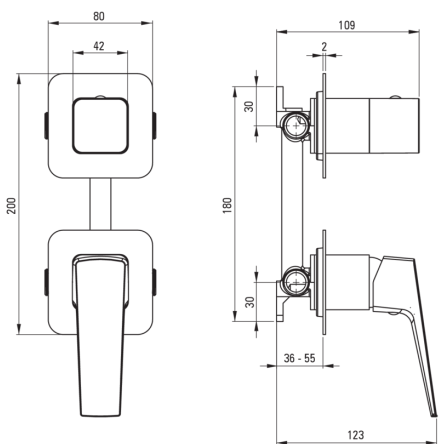

## Tuš armatura, podometen

 deante

koda izdelka: BQL\_N44P

EAN: 5907650870104

Barva: Nero

Garancija [leta]: 7

### Mešalna kartuša

Velikost keramične kartuše	35 mm
----------------------------	-------