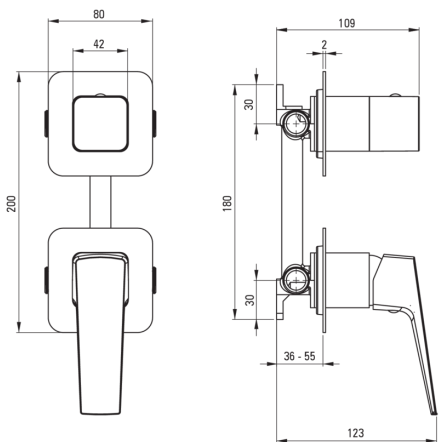

## Смеситель для душа, скрытого монтажа

 deante

Код товара: BQL\_N44P

EAN: 5907650870104

Цвет: negro

Гарантия [лет]: 7

### Картридж к смесителю

Размер картриджа	35 мм
------------------	-------