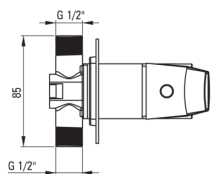

## Смеситель для душа, скрытого монтажа

 deante

Код товара: BQL\_N44P

EAN: 5907650870104

Цвет: negro

Гарантия [лет]: 7

### Картридж к смесителю

Размер картриджа	35 мм
------------------	-------