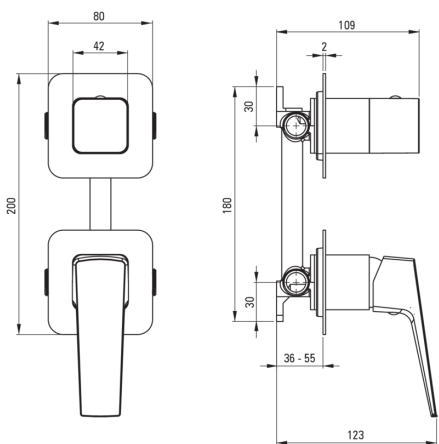

BLUR

Baterie pentru duș, îngropat

Codul produsului: BQL_N44P

EAN: 5907650870104

Culoarea: nero

Garanție [ani]: 7

Baterie

Finisaj	nero
Material	alamă
Tipul bateriei	un mâner, baterie
Grupa acustică [db]	II (20 < x ≤ 30)

Baterie cartuș

Dimensiunea cartușului ceramic	35 mm
--------------------------------	-------

Comutator funcții

Tipul comutatorului	ceramic mecanic
---------------------	-----------------

Caracteristici:

- Finisaj Nero inovativ, rezistent și ușor de întreținut
- Doar cele mai bune materiale, a căror calitate a fost certificată prin teste de laborator
- Instalarea încastrată la nivel îi oferă băii un aspect estetic.
- Corpul bateriei este fabricat din alamă de cea mai bună calitate.
- Oferta include și agenți de curățare pentru toate tipurile de finisaje