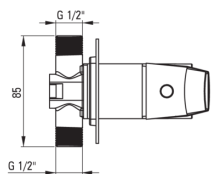

BLUR

Baterie pentru duș, îngropat

Codul produsului: BQL_N44P

EAN: 5907650870104

Culoarea: nero

Garanție [ani]: 7

Baterie

Finisaj	nero
Material	alamă
Tipul bateriei	un mâner, baterie
Grupa acustică [db]	II (20 < x ≤ 30)

Baterie cartuș

Dimensiunea cartușului ceramic	35 mm
--------------------------------	-------

Comutator funcții

Tipul comutatorului	ceramic mecanic
---------------------	-----------------

Caracteristici:

- Finisaj Nero inovativ, rezistent și ușor de întreținut
- Doar cele mai bune materiale, a căror calitate a fost certificată prin teste de laborator
- Instalarea încastrată la nivel îi oferă băii un aspect estetic.
- Corpul bateriei este fabricat din alamă de cea mai bună calitate.
- Oferta include și agenți de curățare pentru toate tipurile de finisaje