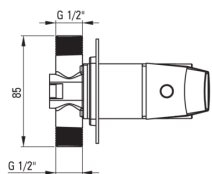

BLUR

Miscelatore Doccia, a scomparsa

Codice prodotto: BQL_N44P

EAN: 5907650870104

Colore: nero

Garanzia [anni]: 7

Miscelatore

Finitura	nero
Materiale	in ottone
Tipo di miscelatore	maniglia singola, miscelatore
Gruppo acustico [db]	II (20 < x ≤ 30)

Cartuccia per miscelatore

Dimensioni della cartuccia in ceramica 35 mm

Interruttore di funzione

Tipo di interruttore meccanica in ceramica

Caratteristiche:

- Innovativo rivestimento Nero, resistente e facile da pulire
- Solo i migliori materiali, la cui qualità è stata confermata da test di laboratorio
- L'installazione a incasso garantisce l'estetica del bagno
- Il corpo del miscelatore è realizzato in ottone di altissima qualità