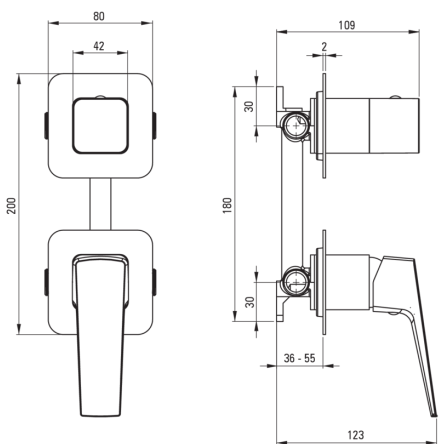

BLUR

Miscelatore Doccia, a scomparsa

Codice prodotto: BQL_N44P

EAN: 5907650870104

Colore: nero

Garanzia [anni]: 7

Miscelatore

Finitura	nero
Materiale	in ottone
Tipo di miscelatore	maniglia singola, miscelatore
Gruppo acustico [db]	II (20 < x ≤ 30)

Cartuccia per miscelatore

Dimensioni della cartuccia in ceramica 35 mm

Interruttore di funzione

Tipo di interruttore meccanica in ceramica

Caratteristiche:

- Innovativo rivestimento Nero, resistente e facile da pulire
- Solo i migliori materiali, la cui qualità è stata confermata da test di laboratorio
- L'installazione a incasso garantisce l'estetica del bagno
- Il corpo del miscelatore è realizzato in ottone di altissima qualità