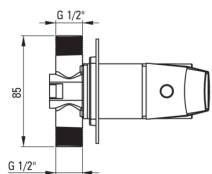

BLUR

Mitigeur de douche, encastré

Code produit: BQL_N44P

EAN: 5907650870104

Couleur: nero

Garantie [années]: 7

Mitigeur

Finition	nero
Matériel	cuivre
Type de mitigeur	mono-manche, mixer
Groupe acoustique [db]	II (20 < x ≤ 30)

Cartouche mélangeur

Taille de la cartouche en céramique	35 mm
-------------------------------------	-------

Commutateur de fonction

Type de commutateur	céramique mécanique
---------------------	---------------------