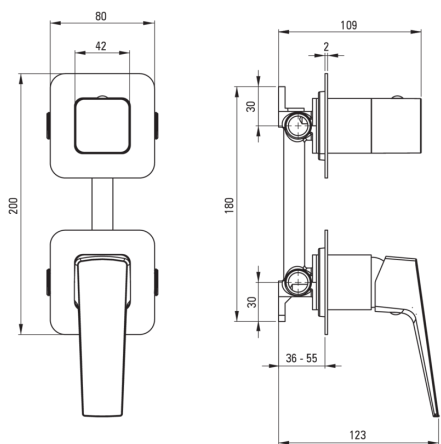

BLUR

Mitigeur de douche, encastré

Code produit: BQL_N44P

EAN: 5907650870104

Couleur: nero

Garantie [années]: 7

Mitigeur

Finition	nero
Matériel	cuivre
Type de mitigeur	mono-manche, mixer
Groupe acoustique [db]	II (20 < x ≤ 30)

Cartouche mélangeur

Taille de la cartouche en céramique	35 mm
-------------------------------------	-------

Commutateur de fonction

Type de commutateur	céramique mécanique
---------------------	---------------------

Caractéristiques:

- Revêtement Nero innovant, durable et facile à nettoyer
- Seuls les meilleurs matériaux, dont la qualité a été confirmée par des tests en laboratoire
- L'installation encastrée assure l'esthétique de la salle de bain
- Le corps du mitigeur est en cuivre de la plus haute qualité
- L'offre comprend un produit de nettoyage pour les luminaires de toutes les couleurs