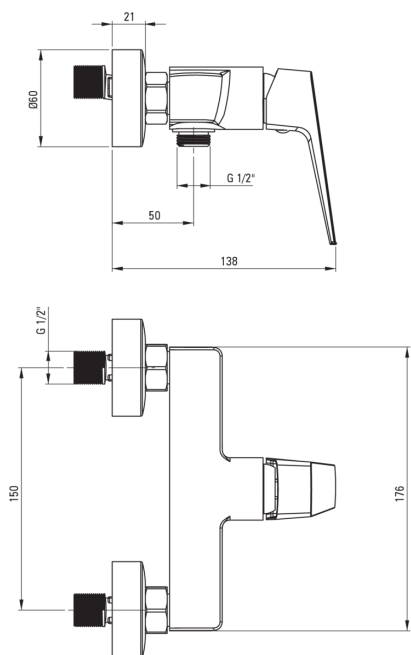

## Baterie pentru duș, montare pe perete

 deante

Codul produsului: BQL\_N40M

EAN: 5907650870098

Culoarea: nero

Garanție [ani]: 7

### Baterie cartuș

Dimensiunea cartușului ceramic	25 mm
--------------------------------	-------