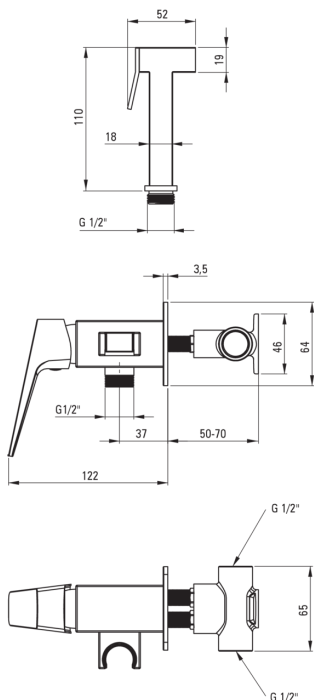

## Змішувач для біде, прихованого монтажу

Код продукту: BQL\_N34M

EAN: 5907650870289

Колір: negro

Гарантія: 7

### Картридж до змішувача

Розмір керамічного картриджа	35 мм
------------------------------	-------

### Шланги

Довжина [мм]	1200
--------------	------