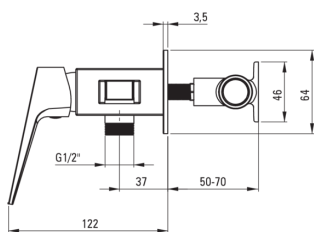

BLUR

Смеситель для биде, скрытого монтажа

 deante

Код товара: BQL_N34M

EAN: 5907650870289

Цвет: negro

Гарантия [лет]: 7

Смесители

Отделка	него
Материал	латунь
Вид смесителя	однорычажный, смешивающий
Способ монтажа	скрытого монтажа
Класс расхода [л/мин]	Z - 4-9 л/мин
Акустическая группа [дБ]	II (20 < x ≤ 30)
Обратные клапаны	Да

Картридж к смесителю

Размер картриджа	35 мм
------------------	-------

Шланги

Длина [мм]	1200
------------	------

Лейки

Старт стоп	Да
------------	----

Отличительные черты:

- Только лучшие материалы, качество которых подтверждено лабораторными испытаниями
- Соединительные шланги 45 см в комплекте
- Монтажная втулка облегчает установку смесителя
- Смеситель оборудован струйным аэратором
- Корпус смесителя изготовлен из латуни высочайшего качества
- Предложение включает чистящее средство для арматуры всех цветов
- Класс расхода Z (4-9 л/мин) позволяет снизить употребление воды
- Скрытый монтаж обеспечивает эстетику ванной комнаты
- Инновационное, прочное и легко очищаемое покрытие Negro