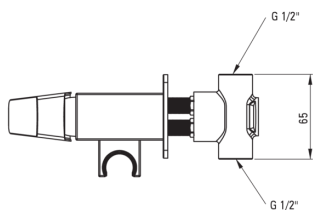

BLUR

Смеситель для биде, скрытого монтажа

 deante

Код товара: BQL_N34M

EAN: 5907650870289

Цвет: negro

Гарантия [лет]: 7

Смесители

Отделка	него
Материал	латунь
Вид смесителя	однорычажный, смешивающий
Способ монтажа	скрытого монтажа
Класс расхода [л/мин]	Z - 4-9 л/мин
Акустическая группа [дБ]	II (20 < x ≤ 30)
Обратные клапаны	Да

Картридж к смесителю

Размер картриджа	35 мм
------------------	-------

Шланги

Длина [мм]	1200
------------	------

Лейки

Старт стоп	Да
------------	----

Отличительные черты:

- Только лучшие материалы, качество которых подтверждено лабораторными испытаниями
- Соединительные шланги 45 см в комплекте
- Монтажная втулка облегчает установку смесителя
- Смеситель оборудован струйным аэратором
- Корпус смесителя изготовлен из латуни высочайшего качества
- Предложение включает чистящее средство для арматуры всех цветов
- Класс расхода Z (4-9 л/мин) позволяет снизить употребление воды
- Скрытый монтаж обеспечивает эстетику ванной комнаты
- Инновационное, прочное и легко очищаемое покрытие Negro