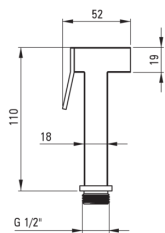

BLUR

Смеситель для биде, скрытого монтажа

 deante

Код товара: BQL_N34M

EAN: 5907650870289

Цвет: negro

Гарантия [лет]: 7

Смесители

Отделка	него
Материал	латунь
Вид смесителя	однорычажный, смешивающий
Способ монтажа	скрытого монтажа
Класс расхода [л/мин]	Z - 4-9 л/мин
Акустическая группа [дБ]	II (20 < x ≤ 30)
Обратные клапаны	Да

Картридж к смесителю

Размер картриджа	35 мм
------------------	-------

Шланги

Длина [мм]	1200
------------	------

Лейки

Старт стоп	Да
------------	----

Отличительные черты:

- Только лучшие материалы, качество которых подтверждено лабораторными испытаниями
- Соединительные шланги 45 см в комплекте
- Монтажная втулка облегчает установку смесителя
- Смеситель оборудован струйным аэратором
- Корпус смесителя изготовлен из латуни высочайшего качества
- Предложение включает чистящее средство для арматуры всех цветов
- Класс расхода Z (4-9 л/мин) позволяет снизить употребление воды
- Скрытый монтаж обеспечивает эстетику ванной комнаты
- Инновационное, прочное и легко очищаемое покрытие Negro