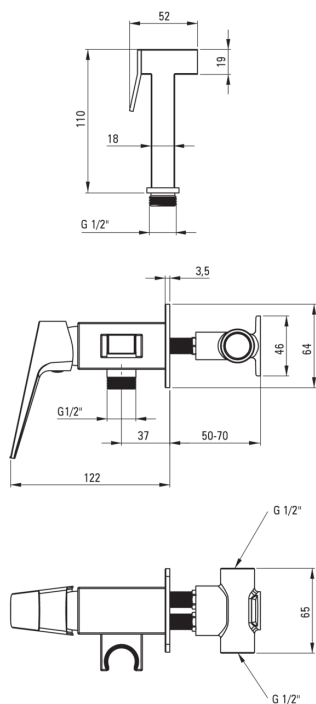

BLUR

Baterie pentru bideu, îngropat

 deante

Codul produsului: BQL_N34M

EAN: 5907650870289

Culoarea: nero

Garanție [ani]: 7

Baterie

Finisaj	nero
Material	alamă
Tipul bateriei	un mâner, baterie
Metoda de instalare	îngropat
Clasa de debit [l/min]	Z - 4-9 l/min
Grupa acustică [db]	II (20 < x ≤ 30)
Supape de reținere	Da

Baterie cartuș

Dimensiunea cartușului ceramic	35 mm
--------------------------------	-------

Furtunuri

Lungimea [mm]	1200
---------------	------

Dușuri de mână

Start_stop	Da
------------	----

Caracteristici:

- Doar cele mai bune materiale, a căror calitate a fost certificată prin teste de laborator
- Furtunuri de racordare de 45 cm incluse
- Manșonul de instalare ușurează instalarea bateriei.
- Bateria este dotată cu aerator.
- Corpul bateriei este fabricat din alamă de cea mai bună calitate.
- Oferta include și agenți de curățare pentru toate tipurile de finisaje
- Clasa de debit Z (4-9 l/min) permite reducerea consumului de apă.
- Instalarea încastrată la nivel îi oferă băii un aspect estetic.
- Finisaj Nero inovativ, rezistent și ușor de întreținut