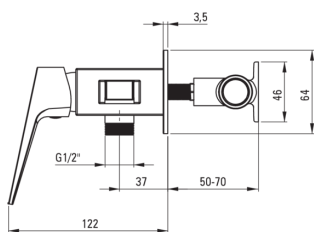

BLUR

Bidé csaptelep, Falsík alatti

Cikkszám: BQL_N34M

EAN: 5907650870289

Szín: Nero

Garancia [év]: 7

Csaptelep

Kivitelezés	Nero
Anyag	sárgaréz
Csaptelep típusa	egykaros, keverő
Beszerelési mód	falsík alatti
Átfolyási osztály [l/perc]	Z - 4-9 l/min
Akusztikai osztály [db]	II (20 < x ≤ 30)
Visszacsapó szelepek	Igen

Csaptelep betét

Betét mérete	35 mm

Csővek

Hosszúság [mm]	1200

Kézizuhanyok

Start-stop	Igen

Kiemelések:

- Csak a legjobb alapanyagokból, amelyek minőségét laboratóriumi vizsgálatok igazolták
- 45 cm-es csatlakozó tömlők mellékelve
- A szerelőhüvely megkönnyíti a csaptelep felszerelését
- A csaptelep perlátorral van felszerelve
- A csaptelep teste a legkiválóbb minőségű sárgarézből készült
- Az ajánlat tartalmaz egy tisztítószert a szerelvényekhez, amely bármilyen színhez használható
- Z átfolyási osztály (4-9 l/perc), amely lehetővé teszi a vízfogyasztás csökkentését
- Falsík alatti beépítés az esztétikum megőrzése érdekében a fürdőszobában
- Innovatív, tartós és könnyen tisztítható Nero bevonat