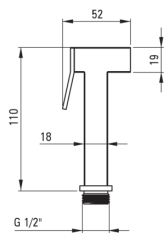

Cikkszám: BQL_N34M

EAN: 5907650870289

Szín: Nero

Garancia [év]: 7