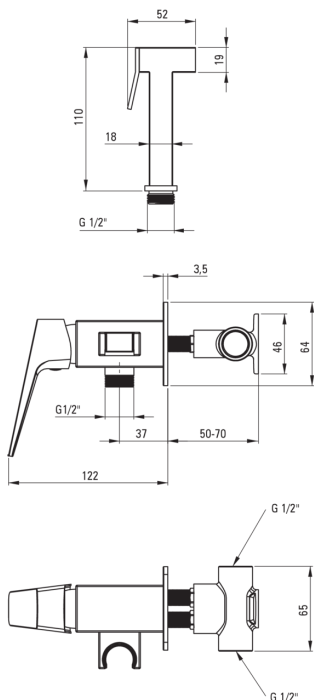

BLUR

Robinet de bidet, encastré

Code produit: BQL_N34M

EAN: 5907650870289

Couleur: nero

Garantie [années]: 7

Mitigeur

Finition	nero
Matériel	cuivre
Type de mitigeur	mono-manche, mixer
Méthode de montage	encastré
Classe de débit [l/min]	Z - 4-9 l/min
Groupe acoustique [db]	II (20 < x ≤ 30)
Clapets anti-retour	Oui

Cartouche mélangeur

Taille de la cartouche en céramique	35 mm
-------------------------------------	-------

Flexibles

Longueur [mm]	1200
---------------	------

Douchettes à main

Start_stop	Oui
------------	-----

Caractéristiques:

- Seuls les meilleurs matériaux, dont la qualité a été confirmée par des tests en laboratoire
- Tuyaux de raccordement de 45 cm inclus
- Le manchon de montage facilite l'installation du mitigeur
- Le mitigeur est équipé d'un aérateur de jet
- Le corps du mitigeur est en cuivre de la plus haute qualité
- L'offre comprend un produit de nettoyage pour les luminaires de toutes les couleurs
- Classe de débit Z (4-9 l/min) permettant une réduction de la consommation d'eau
- L'installation encastrée assure l'esthétique de la salle de bain
- Revêtement Nero innovant, durable et facile à nettoyer