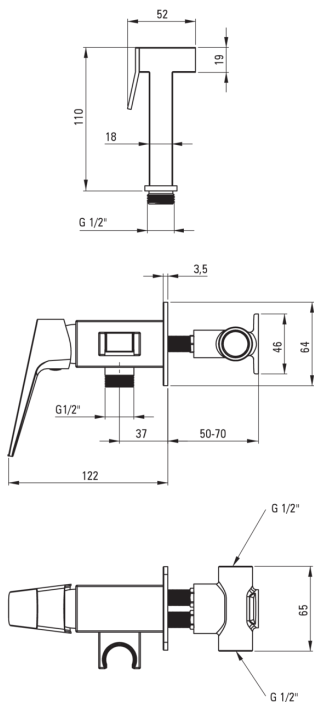

Código de producto: BQL_N34M

EAN: 5907650870289

Color: negro

Garantía [años]: 7

Mezclador

Finalizar	negro
Material	latón
Tipo de mezcladora	piloto único, mezclador
Metodo de instalacion	ocultado
Clase de flujo [l/min]	Z - 4-9 l/min
Grupo acústico [db]	II (20 <x ≤ 30)
Revisar válvulas	Sí

Cartucho mezclador

Tamaño del cartucho de cerámica	35 mm
---------------------------------	-------

Manguera

Longitud [mm]	1200
---------------	------

Duchas de mano

Start_stop	Sí
------------	----

Características: