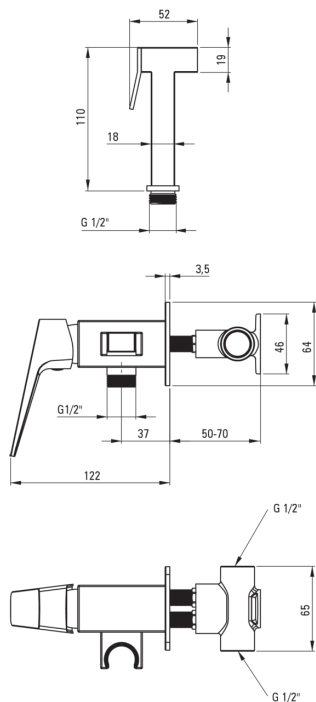

## Bidetarmatur, Unterputzmontage

Artikel-Nr.: BQL\_N34M

EAN: 5907650870289

Farbe: Nero

Garantie [Jahre]: 7

### Kartusche

Größe der kartusche	35 mm
---------------------	-------

### Schläuche

Länge	1200
-------	------