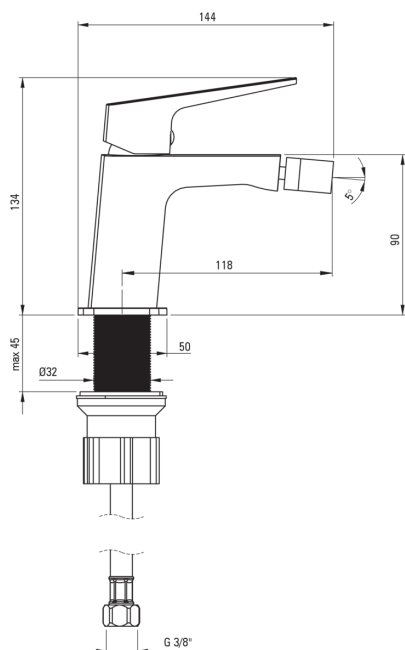

## Baterie pentru bideu

Codul produsului: BQL\_N30M

EAN: 5907650870081

Culoarea: nero

Garanție [ani]: 7

### Baterie cartuș

Dimensiunea cartușului ceramic	26 mm
--------------------------------	-------

### Aeratoare

Tipul aeratorului	honeycomb
Dimensiunea aeratorului	M18

### Furtunuri de racordare

Lungimea [mm]	450
Filet de instalare	3/8"
Filet de conexiune	M10