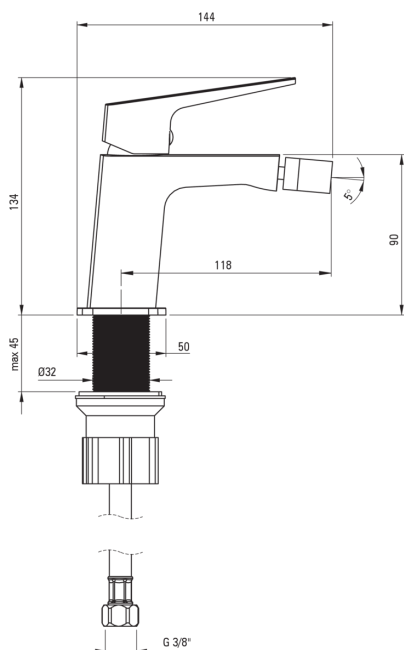

BLUR

Miscealtore Bidet

Codice prodotto: BQL_N30M

EAN: 5907650870081

Colore: nero

Garanzia [anni]: 7

Miscelatore

Finitura	nero
Materiale	in ottone
Metodo di installazione	in piedi
Gruppo acustico [db]	II (20 < x ≤ 30)

Cartuccia per miscelatore

Dimensioni della cartuccia in ceramica 26 mm

Aeratori

Tipo di aeratore	a nido d'ape
Dimensioni dell'aeratore	M18

Tubi di collegamento

Lunghezza [mm]	450
Filetto di installazione	3/8"
Filetto di connessione	M10

Caratteristiche:

- Innovativo rivestimento Nero, resistente e facile da pulire
- Solo i migliori materiali, la cui qualità è stata confermata da test di laboratorio
- Il miscelatore è dotato di un aeratore di flusso
- Il corpo del miscelatore è realizzato in ottone di altissima qualità
- Tubi di collegamento da 45 cm inclusi
- Il manicotto di montaggio facilita l'installazione del miscelatore
- Classe di portata Z (4-9 l/min) che consente di ridurre il consumo d'acqua