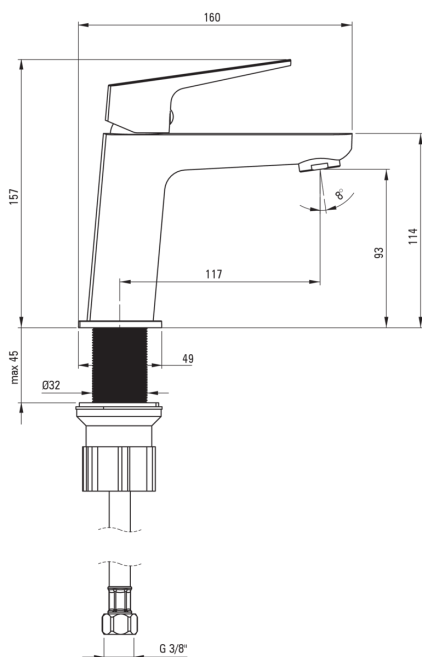

BLUR

Baterie pentru chiuvetă

deante

Codul produsului: BQL_N20M

EAN: 5907650870074

Culoarea: nero

Garanție [ani]: 7

Baterie

Finisaj	nero
Material	alamă
Tipul bateriei	un mâner, baterie
Metoda de instalare	de sine stătător
Grupa acustică [db]	II ($20 < x \leq 30$)

Baterie cartuș

Dimensiunea cartușului ceramic	26 mm
--------------------------------	-------

Pipe

Tipul pipei	fix
Raza de acțiune a pipei bateriei [mm]	117

Aeratoare

Tipul aeratorului	honeycomb
Dimensiunea aeratorului	M24

Furtunuri de racordare

Lungimea [mm]	450
Filet de instalare	3/8"
Filet de conexiune	M10

Caracteristici:

- Furtunuri de racordare de 45 cm incluse
- Finisaj Nero inovativ, rezistent și ușor de întreținut
- Manșonul de instalare ușurează instalarea bateriei.
- Bateria este dotată cu aerator.
- Corpul bateriei este fabricat din alamă de cea mai bună calitate.
- Oferta include și agenți de curățare pentru toate tipurile de finisaje