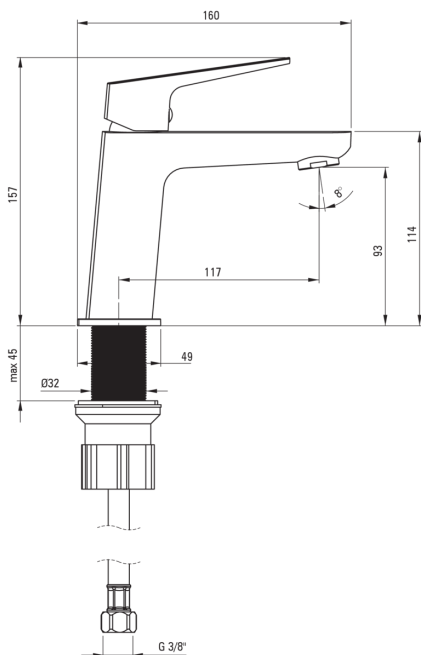

BLUR

Mosdó csaptelep

Cikkszám: BQL_N20M
EAN: 5907650870074
Szín: Nero
Garancia [év]: 7

Csaptelep

Kivitelezés	Nero
Anyag	sárgaréz
Csaptelep típusa	egykaros, keverő
Beszereleési mód	álló
Akusztikai osztály [db]	II ($20 < x \leq 30$)

Csaptelep betét

Betét mérete	26 mm
--------------	-------

Kifolyócsövek

Kifolyó típusa	fix
Csaptelep kifolyócső hatótávolsága [mm]	117

Perlátorok

Perlátor típusa	honeycomb
Perlátor mérete	M24

Csatlakozó tömlők

Hosszúság [mm]	450
Menet beszereléshez	3/8"
Csatlakozó menet	M10

Kiemelések:

- 45 cm-es csatlakozó tömlők mellékelve
- Innovatív, tartós és könnyen tisztítható Nero bevonat
- A szerelőhüvely megkönnyíti a csaptelep felszerelését
- A csaptelep perlátorral van felszerelve
- A csaptelep teste a legkiválóbb minőségű sárgarézből készült
- Az ajánlat tartalmaz egy tisztítószer a szerelvényekhez, amely bármilyen színhez használható