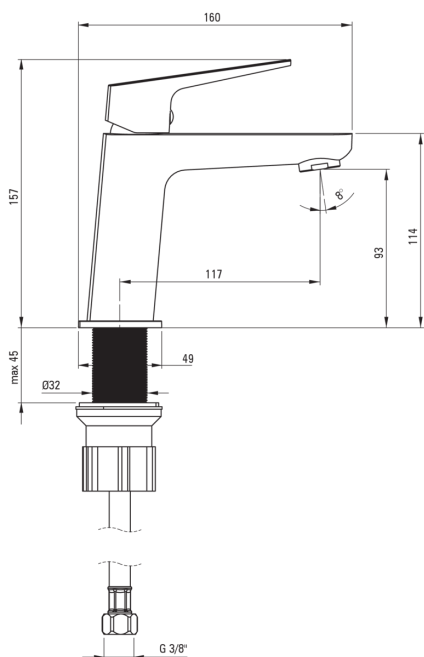

BLUR Waschbeckenarmatur

Artikel-Nr.: BQL_N20M

EAN: 5907650870074

Farbe: Nero

Garantie [Jahre]: 7

Armatur

Ausführung	Nero
Material	Messing
Art der armatur	Einhebel, Mischer
Methode der montage	stehend
Akkustische gruppe	II

Kartusche

Größe der kartusche	26 mm
---------------------	-------

Ausläufe

Auslaufart	fest
Armaturausladung [mm]	117

Aerator

Typ des luftsprudlers	hexagonal-
Aerator gröÙe	M24

Anschlussschläuche

Länge	450
Installationsgewinde	3/8"
Anschlussgewinde	M10

Charakteristische Merkmale:

- 45 cm Anschlusschläuche im Set
- Innovative, langlebige und leicht zu reinigende Nero-Beschichtung
- Montagehülse erleichtert die Montage der Armatur
- Armatur ist mit einem Strahlbelüfter ausgestattet
- Armaturkörper ist aus hochwertigem Messing gefertigt
- Im Angebot Präparat zum Reinigen von Armaturen in allen Ausführungen