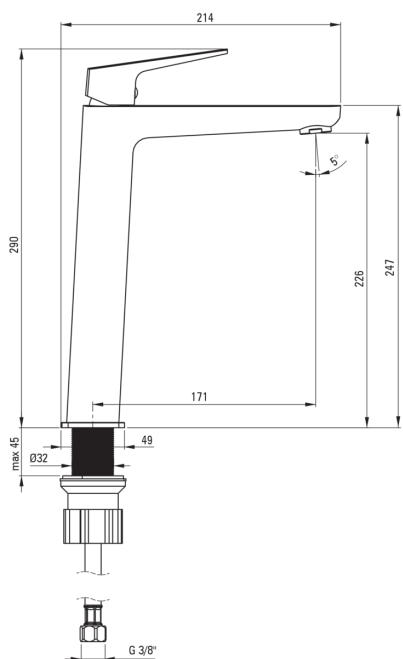

BLUR

Toque de lavabo, alto

Código de producto: BQL_N20K

EAN: 5907650870067

Color: negro

Garantía [años]: 7

Mezclador

Finalizar	negro
Material	latón
Tipo de mezcladora	piloto único, mezclador
Metodo de instalacion	de pie
Grupo acústico [db]	II (20 <x ≤ 30)

Cartucho mezclador

Tamaño del cartucho de cerámica	26 mm
---------------------------------	-------

Aireador

Tipo aéreo	panal
Tamaño del aireador	M24

Conectando mangueras

Longitud [mm]	450
Hilo de instalación	3/8"
Hilo de conexión	M10