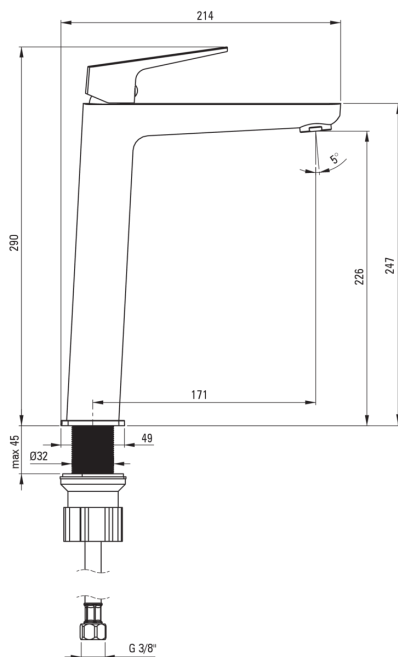

BLUR

Waschbeckenarmatur, hoch

Artikel-Nr.: BQL_N20K
EAN: 5907650870067
Farbe: Nero
Garantie [Jahre]: 7

Armatur

Ausführung	Nero
Material	Messing
Art der armatur	Einhebel, Mischer
Methode der montage	stehend
Akkustische gruppe	II

Kartusche

Größe der kartusche	26 mm
---------------------	-------

Aerator

Typ des luftsprudlers	hexagonal-
Aerator gröÙe	M24

Anschlusschläuche

Länge	450
Installationsgewinde	3/8"
Anschlussgewinde	M10

Charakteristische Merkmale:

- 45 cm Anschlusschläuche im Set
- Innovative, langlebige und leicht zu reinigende Nero-Beschichtung
- Montagehülse erleichtert die Montage der Armatur
- Armatur ist mit einem Strahlbelüfter ausgestattet
- Armaturkörper ist aus hochwertigem Messing gefertigt
- Im Angebot Präparat zum Reinigen von Armaturen in allen Ausführungen