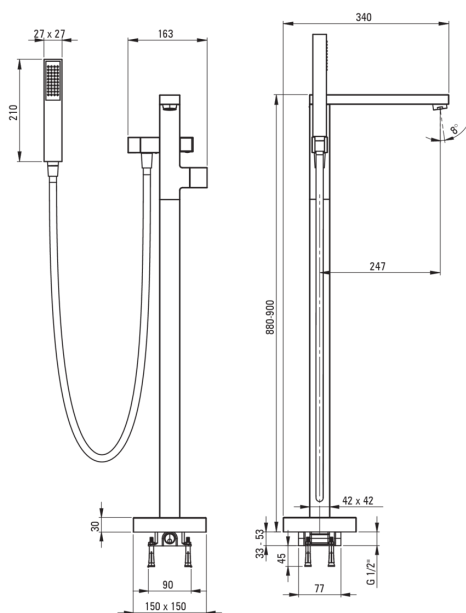

## Baterie pentru cadă, de sine stătător

deante

Codul produsului: BQL\_N17M

EAN: 5907650882152

Culoarea: nero

Garanție [ani]: 7

### Baterie

|                     |                   |
|---------------------|-------------------|
| Finisaj             | nero              |
| Material            | alamă             |
| Tipul bateriei      | un mâner, baterie |
| Metoda de instalare | pardoseală        |
| Grupa acustică [db] | II (20 < x ≤ 30)  |
| Supape de reținere  | Da                |

### Baterie cartuș

|                                |       |
|--------------------------------|-------|
| Dimensiunea cartușului ceramic | 35 mm |
|--------------------------------|-------|

### Pipe

|                                       |       |
|---------------------------------------|-------|
| Tipul pipei                           | fix   |
| Raza de acțiune a pipei bateriei [mm] | 247   |
| Material                              | alamă |