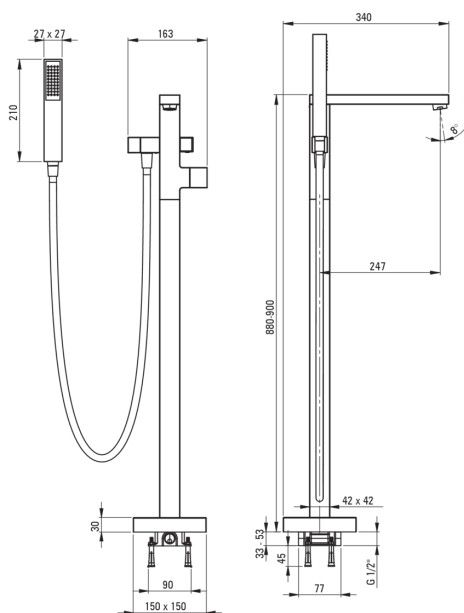

## Miscelatore Vasca, a libera installazione

Codice prodotto: BQL\_N17M

EAN: 5907650882152

Colore: nero

Garanzia [anni]: 7

### Cartuccia per miscelatore

Dimensioni della cartuccia in ceramica 35 mm

### Beccucci

Tipo a beccuccio	fermo
Gamma delle bocchette di miscelazione [mm]	247
Materiale	in ottone