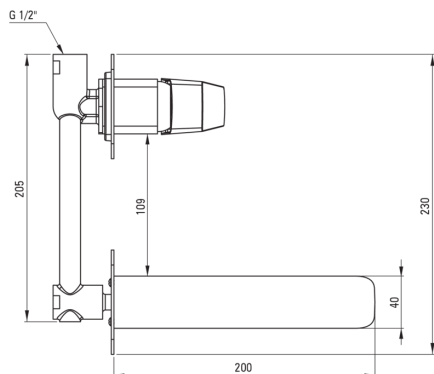

BLUR

Baterie pentru chiuvetă, îngropat

Codul produsului: BQL_D54L

EAN: 5907650870043

Culoarea: titan

Garanție [ani]: 7

 deante

Baterie

Finisaj	titan
Material	alamă
Tipul bateriei	un mâner, baterie
Metoda de instalare	îngropat
Grupa acustică [db]	II ($20 < x \leq 30$)

Baterie cartuș

Dimensiunea cartușului ceramic	35 mm
--------------------------------	-------

Pipe

Tipul pipei	fix
Raza de acțiune a pipei bateriei [mm]	181
Material	alamă

Aeratoare

Tipul aeratorului	honeycomb
Dimensiunea aeratorului	M24

Caracteristici:

- Doar cele mai bune materiale, a căror calitate a fost certificată prin teste de laborator
- Baterie este dotată cu aerator.
- Finisaj Titanium inovativ, rezistent și ușor de întreținut
- Oferta include și agenți de curățare pentru toate tipurile de finisaje