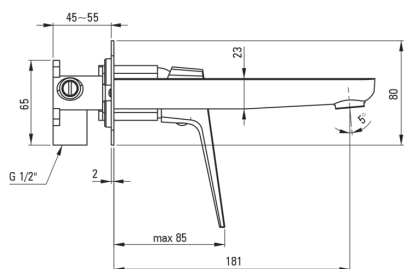

BLUR

Baterie pentru chiuvetă, îngropat

Codul produsului: BQL_D54L

EAN: 5907650870043

Culoarea: titan

Garanție [ani]: 7

 deante

Baterie

Finisaj	titan
Material	alamă
Tipul bateriei	un mâner, baterie
Metoda de instalare	îngropat
Grupa acustică [db]	II ($20 < x \leq 30$)

Baterie cartuș

Dimensiunea cartușului ceramic	35 mm
--------------------------------	-------

Pipe

Tipul pipei	fix
Raza de acțiune a pipei bateriei [mm]	181
Material	alamă

Aeratoare

Tipul aeratorului	honeycomb
Dimensiunea aeratorului	M24

Caracteristici:

- Doar cele mai bune materiale, a căror calitate a fost certificată prin teste de laborator
- Baterie este dotată cu aerator.
- Finisaj Titanium inovativ, rezistent și ușor de întreținut
- Oferta include și agenți de curățare pentru toate tipurile de finisaje