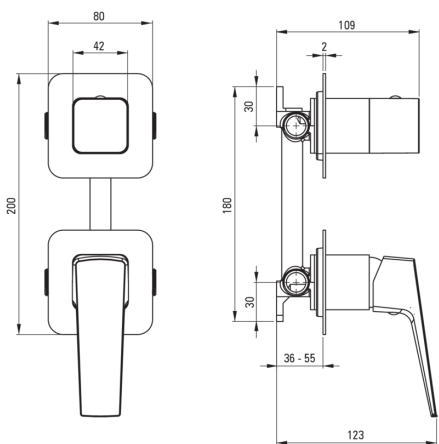

BLUR

Змішувач для душу, прихованого монтажу

Код продукту: BQL_D44P

EAN: 5907650870036

Колір: titanium

Гарантія: 7

Змішувач

Оздоблення	titanium
Матеріал	латунь
Тип змішувача	з однією ручкою, змішуючий
Спосіб монтажу	прихований
Акустична група	II (20 < x ≤ 30)

Картридж до змішувача

Розмір керамічного картриджа	35 мм
------------------------------	-------

Перемикач функції

Тип перемикача	механічний керамічний
----------------	-----------------------

Відмінна риса: