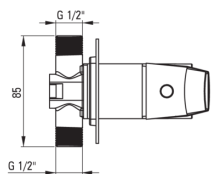

BLUR

Змішувач для душу, прихованого монтажу

Код продукту: BQL_D44P

EAN: 5907650870036

Колір: titanium

Гарантія: 7

Змішувач

Оздоблення	titanium
Матеріал	латунь
Тип змішувача	з однією ручкою, змішуючий
Спосіб монтажу	прихований
Акустична група	II (20 < x ≤ 30)

Картридж до змішувача

Розмір керамічного картриджа	35 мм
------------------------------	-------

Перемикач функції

Тип перемикача	механічний керамічний
----------------	-----------------------

Відмінна риса: