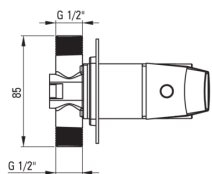

## Baterie pentru duș, îngropat

Codul produsului: BQL\_D44P

EAN: 5907650870036

Culoarea: titan

Garanție [ani]: 7

### Baterie

Finisaj	titan
Material	alamă
Tipul bateriei	un mâner, baterie
Metoda de instalare	îngropat
Grupa acustică [db]	II (20 < x ≤ 30)

### Baterie cartuș

Dimensiunea cartușului ceramic	35 mm
--------------------------------	-------