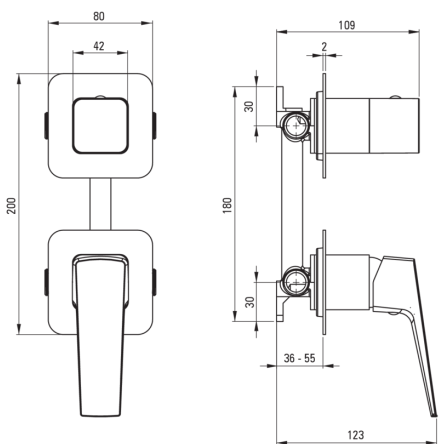

## Baterie pentru duș, îngropat

Codul produsului: BQL\_D44P

EAN: 5907650870036

Culoarea: titan

Garanție [ani]: 7

### Baterie

Finisaj	titan
Material	alamă
Tipul bateriei	un mâner, baterie
Metoda de instalare	îngropat
Grupa acustică [db]	II (20 < x ≤ 30)

### Baterie cartuș

Dimensiunea cartușului ceramic	35 mm
--------------------------------	-------