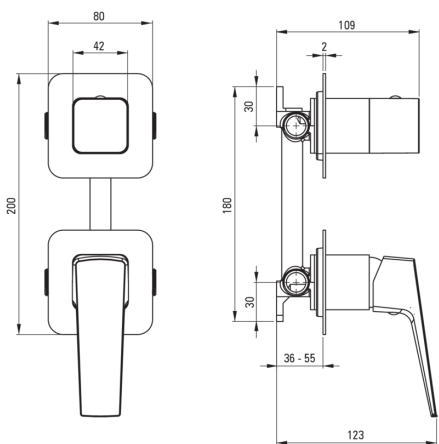

BLUR

Mitigeur de douche, encastré

Code produit: BQL_D44P

EAN: 5907650870036

Couleur: titane

Garantie [années]: 7

Mitigeur

Finition	titane
Matériel	cuivre
Type de mitigeur	mono-manche, mixer
Méthode de montage	encastré
Groupe acoustique [db]	II (20 < x ≤ 30)

Cartouche mélangeur

Taille de la cartouche en céramique	35 mm
-------------------------------------	-------

Commutateur de fonction

Type de commutateur	céramique mécanique
---------------------	---------------------