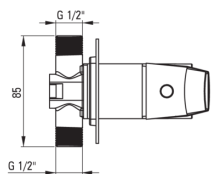

BLUR

Mitigeur de douche, encastré

Code produit: BQL_D44P

EAN: 5907650870036

Couleur: titane

Garantie [années]: 7

Mitigeur

Finition	titane
Matériel	cuivre
Type de mitigeur	mono-manche, mixer
Méthode de montage	encastré
Groupe acoustique [db]	II (20 < x ≤ 30)

Cartouche mélangeur

Taille de la cartouche en céramique	35 mm
-------------------------------------	-------

Commutateur de fonction

Type de commutateur	céramique mécanique
---------------------	---------------------