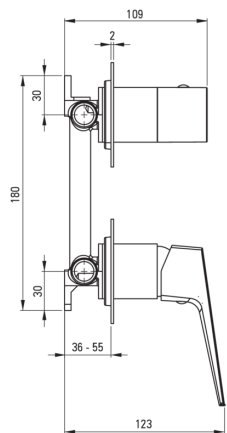

BLUR

Mezclador de la ducha, ocultado

Código de producto: BQL_D44P

EAN: 5907650870036

Color: titanio

Garantía [años]: 7

Mezclador

Finalizar	titanio
Material	latón
Tipo de mezcladora	piloto único, mezclador
Metodo de instalacion	ocultado
Grupo acústico [db]	II (20 <x ≤ 30)

Cartucho mezclador

Tamaño del cartucho de cerámica	35 mm
---------------------------------	-------

Interruptor de función

Tipo de interruptor	mecánico de cerámica
---------------------	----------------------