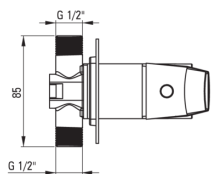

BLUR

Mezclador de la ducha, ocultado

Código de producto: BQL_D44P

EAN: 5907650870036

Color: titanio

Garantía [años]: 7

Mezclador

Finalizar	titanio
Material	latón
Tipo de mezcladora	piloto único, mezclador
Metodo de instalacion	ocultado
Grupo acústico [db]	II (20 <x ≤ 30)

Cartucho mezclador

Tamaño del cartucho de cerámica	35 mm
---------------------------------	-------

Interruptor de función

Tipo de interruptor	mecánico de cerámica
---------------------	----------------------