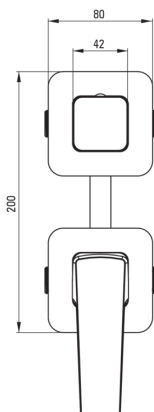

BLUR

Mezclador de la ducha, ocultado

Código de producto: BQL_D44P

EAN: 5907650870036

Color: titanio

Garantía [años]: 7

Mezclador

Finalizar	titanio
Material	latón
Tipo de mezcladora	piloto único, mezclador
Metodo de instalacion	ocultado
Grupo acústico [db]	II (20 <x ≤ 30)

Cartucho mezclador

Tamaño del cartucho de cerámica	35 mm
---------------------------------	-------

Interruptor de función

Tipo de interruptor	mecánico de cerámica
---------------------	----------------------