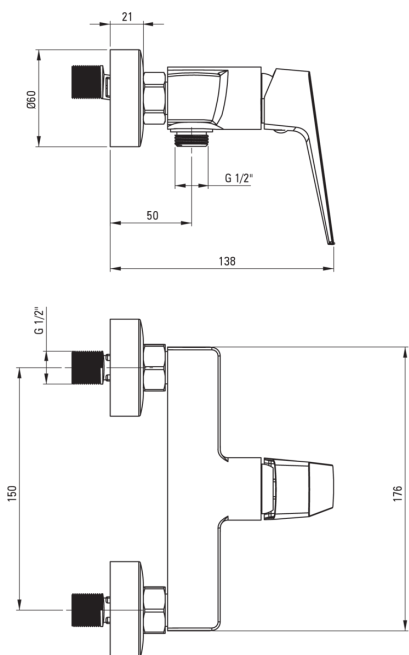

BLUR

Змішувач для душу, настінний

 deante

Код продукту: BQL_D40M

EAN: 5907650870029

Колір: titanium

Гарантія: 7

Змішувач

Оздоблення	titanium
Матеріал	латунь
Тип змішувача	з однією ручкою, змішуючий
Спосіб монтажу	настінний
Акустична група	II ($20 < x \leq 30$)

Картридж до змішувача

Розмір керамічного картриджа	25 мм
------------------------------	-------