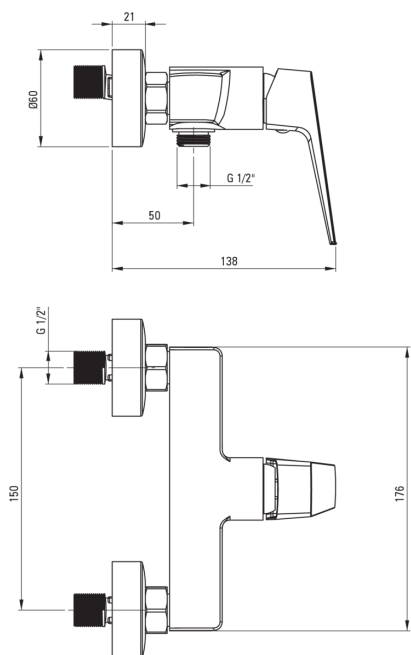

## Смеситель для душа, настенная

 deante

Код товара: BQL\_D40M

EAN: 5907650870029

Цвет: titanium

Гарантия [лет]: 7

### Смесители

Отделка	titanium
Материал	латунь
Вид смесителя	однорычажный, смешивающий
Способ монтажа	настенный
Акустическая группа [дБ]	II (20 < x ≤ 30)

### Картридж к смесителю

Размер картриджа	25 мм
------------------	-------