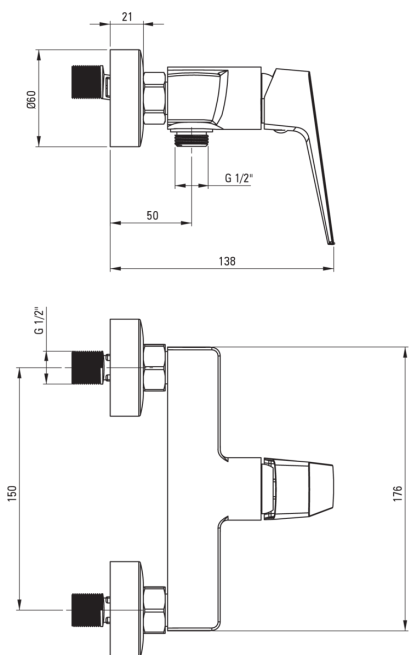

BLUR

Baterie pentru duș, montare pe perete

 deante

Codul produsului: BQL_D40M

EAN: 5907650870029

Culoarea: titan

Garanție [ani]: 7

Baterie

Finisaj	titan
Material	alamă
Tipul bateriei	un mâner, baterie
Metoda de instalare	montare pe perete
Grupa acustică [db]	II ($20 < x \leq 30$)

Baterie cartuș

Dimensiunea cartușului ceramic	25 mm
--------------------------------	-------