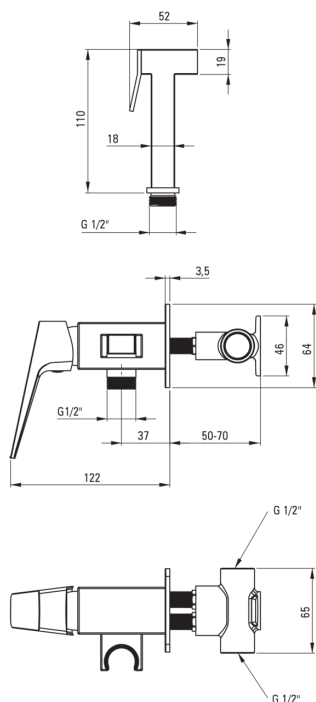

BLUR

Змішувач для біде, прихованого монтажу

 deante

Код продукту: BQL_D34M

EAN: 5907650870272

Колір: titanium

Гарантія: 7

Змішувач

| | |
|------------------|-------------------------------|
| Оздоблення | titanium |
| Матеріал | латунь |
| Тип змішувача | з однією ручкою, змішуючий |
| Спосіб монтажу | прихований |
| Клас витрати | Z - 4-9 л/хв |
| Акустична група | II ($20 < x \leq 30$) |
| Зворотні клапани | Так |

Картридж до змішувача

| | |
|------------------------------|-------|
| Розмір керамічного картриджа | 35 мм |
|------------------------------|-------|

Шланги

| | |
|--------------|------|
| Довжина [мм] | 1200 |
|--------------|------|