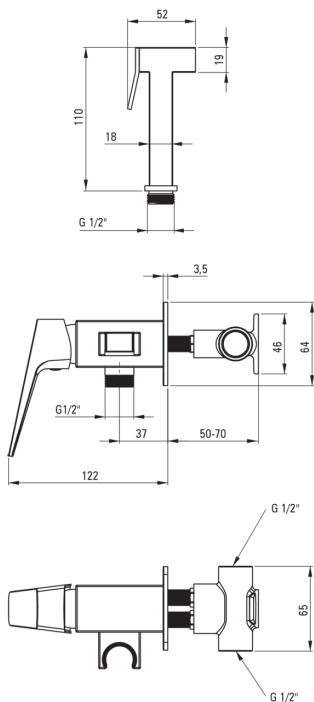

BLUR

Baterie pentru bideu, îngropat

 deante

Codul produsului: BQL_D34M

EAN: 5907650870272

Culoarea: titan

Garanție [ani]: 7

Baterie

Finisaj	titan
Material	alamă
Tipul bateriei	un mâner, baterie
Metoda de instalare	îngropat
Clasa de debit [l/min]	Z - 4-9 l/min
Grupa acustică [db]	II (20 < x ≤ 30)

Baterie cartuș

Dimensiunea cartușului ceramic	35 mm
--------------------------------	-------

Furtunuri

Lungimea [mm]	1200
---------------	------

Dușuri de mână

Start_stop	Da
------------	----

Caracteristici:

- Doar cele mai bune materiale, a căror calitate a fost certificată prin teste de laborator
- Finisaj Titanium inovativ, rezistent și ușor de întreținut
- Oferta include și agenți de curățare pentru toate tipurile de finisaje
- Clasa de debit Z (4-9 l/min) permite reducerea consumului de apă.
- Instalarea încastrată la nivel îi oferă băii un aspect estetic.