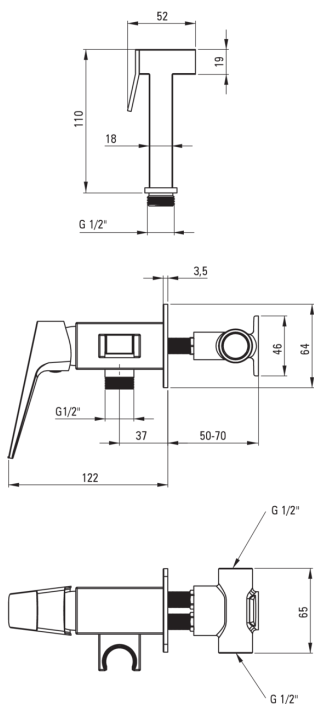

## Miscealtore Bidet, a scomparsa

Codice prodotto: BQL\_D34M

EAN: 5907650870272

Colore: titanio

Garanzia [anni]: 7

### Miscelatore

|                          |                               |
|--------------------------|-------------------------------|
| Finitura                 | titanio                       |
| Materiale                | in ottone                     |
| Tipo di miscelatore      | maniglia singola, miscelatore |
| Metodo di installazione  | a scomparsa                   |
| Classe di flusso [l/min] | Z - 4-9 l/min                 |
| Gruppo acustico [db]     | II (20 < x ≤ 30)              |

### Cartuccia per miscelatore

Dimensioni della cartuccia in ceramica 35 mm

### Tubi flessibili

Lunghezza [mm] 1200