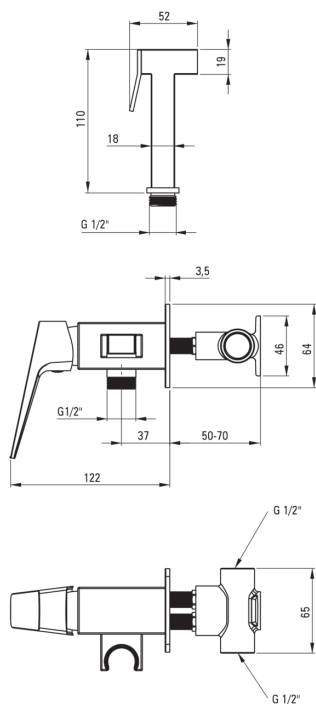

BLUR

Robinet de bidet, encastré

Code produit: BQL_D34M

EAN: 5907650870272

Couleur: titane

Garantie [années]: 7

Mitigeur

Finition	titane
Matériel	cuivre
Type de mitigeur	mono-manche, mixer
Méthode de montage	encastré
Classe de débit [l/min]	Z - 4-9 l/min
Groupe acoustique [db]	II (20 < x ≤ 30)

Cartouche mélangeur

Taille de la cartouche en céramique	35 mm
-------------------------------------	-------

Flexibles

Longueur [mm]	1200
---------------	------

Douchettes à main

Start_stop	Oui
------------	-----