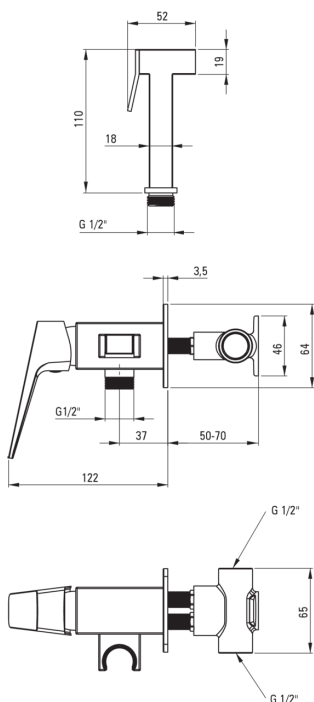

## Bidé, ocultado

Código de producto: BQL\_D34M

EAN: 5907650870272

Color: titanio

Garantía [años]: 7

### Cartucho mezclador

Tamaño del cartucho de cerámica	35 mm
---------------------------------	-------

### Manguera

Longitud [mm]	1200
---------------	------